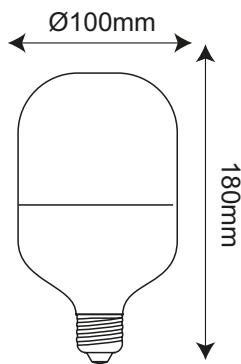

## ΛΑΜΠΤΗΡΑΣ SMD LED T100

Κωδικός / Code:  
**T10035CW****3** ΕΤΗ  
ΕΓΓΥΗΣΗΣ**Τεχνικά Στοιχεία**

Υλικό Περιβλήματος	<b>Αλουμίνιο + Πλαστικό</b>
Τάση Εισόδου	<b>230V AC</b>
Συχνότητα Εισόδου	<b>50Hz</b>
Τύπος Ντουί	<b>E27</b>
Συνολική Ισχύς	<b>35W</b>
Χρώμα Καλύμματος Λαμπτήρα	<b>Γαλακτερό</b>
Διάρκεια Ζωής	<b>40.000 ώρες</b>
Βαθμός Στεγανότητας	<b>IP65</b>
Τύπος LED chip	<b>SMD</b>
Περιεκτικότητα σε Υδράργυρο	<b>0%</b>

**Φωτομετρικά Στοιχεία**

Θερμοκρασία Χρώματος	<b>6000K</b>
Φωτεινή Ροή	<b>3700Lm</b>
Διάχυση Φωτεινής Δέσμης	<b>220° Συμμετρική</b>
Δείκτης Χρωματ. Απόδοσης	<b>≥80</b>
Ρυθμιζόμενος Φωτισμός	<b>Όχι</b>

**Ενεργειακά στοιχεία**