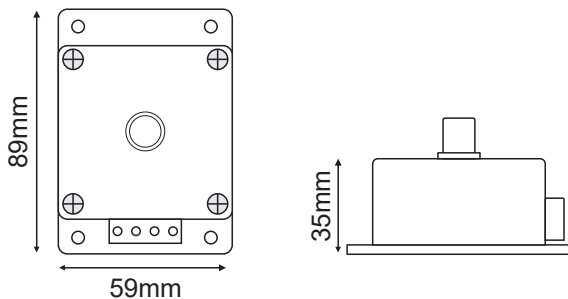

Τα τεχνικά στοιχεία του προϊόντος ενδέχεται να διαφέρουν από τα αναγραφόμενα +/- 10%