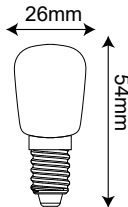

SMD LED MINI E14

Κωδικό:
T26R

2 ΕΤΗ
ΕΓΓΥΗΣΗΣ

Τεχνικά Στοιχεία

Τάση Εισόδου	230V AC
Συχνότητα Εισόδου	50Hz
Τύπος Ντουί	E14
Συνολική Ισχύς	1W
Διάρκεια Ζωής	30.000 ώρες
Βαθμός Στεγανότητας	IP20
Περιεκτικότητα σε Υδράργυρο	0%

Φωτομετρικά Στοιχεία

Θερμοκρασία Χρώματος	Κόκκινο
Φωτεινή Ροή	60Lm
Διάχυση Φωτεινής Δέσμης	300° Συμμετρική
Ρυθμιζόμενος Φωτισμός	Όχι

Ενεργειακά στοιχεία

Κατανάλωση Ενέργειας	1.0 kWh/1000h
----------------------	---------------