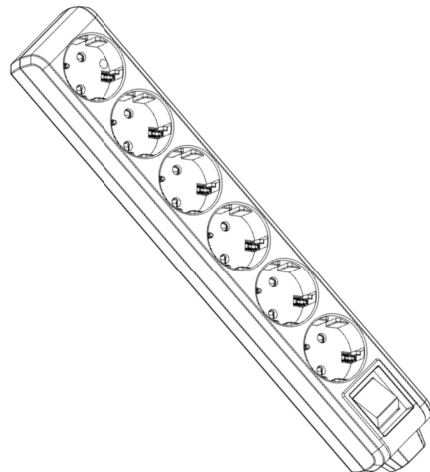

ΠΟΛΥΠΡΙΖΟ 6 ΘΕΣΕΩΝ

 Κωδικός:
BMS20CS615
2 ΕΤΗ
 ΕΓΓΥΗΣΗΣ

Περιγραφή

Πολύπριζο 6 πλάγιων θέσεων με καλώδιο και διακόπτη.

Πρίζες τύπου σούκο ασφαλείας με παιδική προστασία και οπές για εμπρόσθια στήριξη, λευκού χρώματος.

 Προσανατολισμός εξόδων **Πλάγιος 45°**

 IP προστασία **20**

 Ηλεκτρική προστασία **I**

 Ασφάλεια **Ναι**

 Διακόπτης **Ναι**

 Χρώμα **Λευκό**

 Υλικό **Πλαστικό**

Επιπλέον στοιχεία