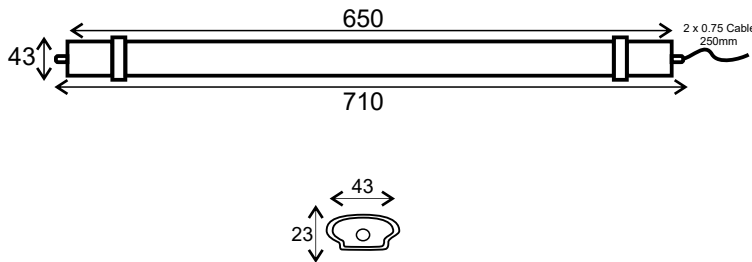

### Εφαρμογή

• Αυτό το φωτιστικό είναι κατάλληλο για τοποθέτηση σε εξωτερικό χώρο

### Τεχνικά Στοιχεία

Υλικό Περιβλήματος	Πολυκαρβονικό
Υλικό Οπτικού Συστήματος	Οπάλ Πολυκαρβονικό
Χρώμα	Λευκό
Τάση Εισόδου	230V AC
Συχνότητα Εισόδου	50~60Hz
Συνολική Ισχύς	18W
Τύπος LED	SMD (LM80)
Διάρκεια Ζωής	30.000 ώρες
Κατηγορία Προστασίας	CLASS II <input type="checkbox"/>
Δείκτης Στεγανότητας	IP66
Βαθμός Μηχανικής Κρούσης	IK08
LED Τροφοδοτικό	Ναι (Εσωτερικό)
Ρυθμιζ. Φωτεινότητα	Όχι
Αντικαταστάσιμο LED / Τροφοδοτικό	Όχι / Όχι
Καλώδιο	2*0.75mm <sup>2</sup> (250mm)