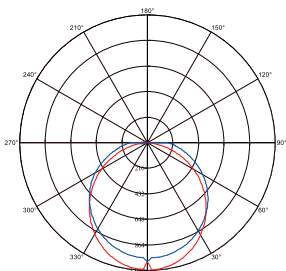

Τεχνικά Στοιχεία

Υλικό Περιβλήματος	Πολυκαρβονικό
Υλικό Οπτικού Συστήματος	Οπάλ Πολυκαρβονικό
Χρώμα	Λευκό
Τάση Εισόδου	230V AC
Συχνότητα Εισόδου	50~60Hz
Συνολική Ισχύς	36W
Τύπος LED	SMD (LM80)
Διάρκεια Ζωής	30.000 ώρες
Κατηγορία Προστασίας	CLASS II ☐
Δείκτης Στεγανότητας	IP66
Βαθμός Μηχανικής Κρούσης	IK08
LED Τροφοδοτικό	Ναι (Εσωτερικό)
Ρυθμιζ. Φωτεινότητα	Όχι
Αντικαταστάσιμο LED / Τροφοδοτικό	Όχι / Όχι
Καλώδιο	2*0.75mm² (250mm)

Φωτομετρικά Στοιχεία

Θερμοκρασία Χρώματος	4000K
Φωτεινή Ροή	3600Lm
Διάχυση Φωτεινής Δέσμης	120° Συμμετρική
Δείκτης Χρωματ. Απόδοσης	80

Ενεργειακά Στοιχεία

Ενεργειακή Κλάση	E
Κατανάλωση Ενέργειας	36.0 kWh/1000h

Τα τεχνικά στοιχεία του προϊόντος ενδέχεται να διαφέρουν από τα αναγραφόμενα +/- 10%

ΑΠΟΣΤΟΛΙΔΗΣ Α.Ε.Β.Ε.
ΒΙ.Π.Ε. Σερρών | 62100 Σέρρες, Ελλάδα
Τ. +30 23210 77020-21 | Φ. +30 23210 77022
info@acalight.gr | www.acalight.gr