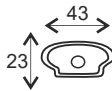

Κωδικός:
TETE3640

LED SMD ΓΡΑΜΜΙΚΟ ΦΩΤΙΣΤΙΚΟ

2 ΕΤΗ
ΕΓΓΥΗΣΗΣ

LINKABLE
max 450W

IP67
Συμπεριλαμβάνεται ταχυσύνδεσμος

Εφαρμογή

• Αυτό το φωτιστικό είναι κατάλληλο για τοποθέτηση σε εξωτερικό χώρο

Τεχνικά Στοιχεία

Υλικό Περιβλήματος	Πολυκαρβονικό
Υλικό Οπτικού Συστήματος	Οπάλ Πολυκαρβονικό
Χρώμα	Λευκό
Τάση Εισόδου	230V AC
Συχνότητα Εισόδου	50~60Hz
Συνολική Ισχύς	36W
Τύπος LED	SMD (LM80)
Διάρκεια Ζωής	30.000 ώρες
Κατηγορία Προστασίας	CLASS II ☐
Δείκτης Στεγανότητας	IP66
Βαθμός Μηχανικής Κρούσης	IK08
LED Τροφοδοτικό	Ναι (Εσωτερικό)
Ρυθμιζ. Φωτεινότητα	Όχι
Αντικαταστάσιμο LED / Τροφοδοτικό	Όχι / Όχι
Καλώδιο	2*0.75mm² (250mm)

Φωτομετρικά Στοιχεία

Θερμοκρασία Χρώματος	4000K
Φωτεινή Ροή	3600Lm
Διάχυση Φωτεινής Δέσμης	120° Συμμετρική
Δείκτης Χρωματ. Απόδοσης	80

Ενεργειακά Στοιχεία

Ενεργειακή Κλάση	E
Κατανάλωση Ενέργειας	36.0 kWh/1000h

Τα τεχνικά στοιχεία του προϊόντος ενδέχεται να διαφέρουν από τα αναγραφόμενα +/- 10%

ΑΠΟΣΤΟΛΙΔΗΣ Α.Ε.Β.Ε.
ΒΙ.Π.Ε. Σερρών | 62100 Σέρρες, Ελλάδα
Τ. +30 23210 77020-21 | Φ. +30 23210 77022
info@acalight.gr | www.acalight.gr