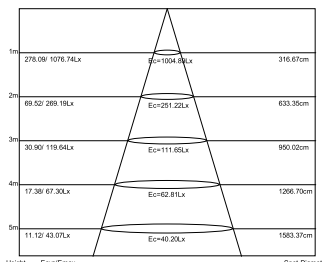

Τεχνικά Στοιχεία

Υλικό Περιβλήματος	Πολυκαρβονικό
Υλικό Οπτικού Συστήματος	Οπάλ Πολυκαρβονικό
Χρώμα	Λευκό
Τάση Εισόδου	230V AC
Συχνότητα Εισόδου	50~60Hz
Συνολική Ισχύς	36W
Τύπος LED	SMD (LM80)
Διάρκεια Ζωής	30.000 ώρες
Κατηγορία Προστασίας	CLASS II ☐
Δείκτης Στεγανότητας	IP66
Βαθμός Μηχανικής Κρούσης	IK08
LED Τροφοδοτικό	Ναι (Εσωτερικό)
Ρυθμιζ. Φωτεινότητα	Όχι
Αντικαταστάσιμο LED / Τροφοδοτικό	Όχι / Όχι
Καλώδιο	2*0.75mm² (250mm)

Φωτομετρικά Στοιχεία

Θερμοκρασία Χρώματος	4000K
Φωτεινή Ροή	3600Lm
Διάχυση Φωτεινής Δέσμης	120° Συμμετρική
Δείκτης Χρωματ. Απόδοσης	80

Ενεργειακά Στοιχεία

Ενεργειακή Κλάση	E
Κατανάλωση Ενέργειας	36.0 kWh/1000h

Τα τεχνικά στοιχεία του προϊόντος ενδέχεται να διαφέρουν από τα αναγραφόμενα +/- 10%

ΑΠΟΣΤΟΛΙΔΗΣ Α.Ε.Β.Ε.
ΒΙ.Π.Ε. Σερρών | 62100 Σέρρες, Ελλάδα
Τ. +30 23210 77020-21 | Φ. +30 23210 77022
info@acalight.gr | www.acalight.gr