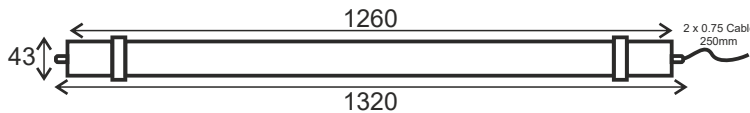

Κωδικός:
TETE3640

LED SMD ΓΡΑΜΜΙΚΟ ΦΩΤΙΣΤΙΚΟ

2 ΕΤΗ
ΕΓΓΥΗΣΗΣ

LINKABLE
max 450W

IP67
Συμπεριλαμβάνεται ταχυσύνδεσμος

Εφαρμογή

• Αυτό το φωτιστικό είναι κατάλληλο για τοποθέτηση σε εξωτερικό χώρο

Τεχνικά Στοιχεία

Υλικό Περιβλήματος	Πολυκαρβονικό
Υλικό Οπτικού Συστήματος	Οπάλ Πολυκαρβονικό
Χρώμα	Λευκό
Τάση Εισόδου	230V AC
Συχνότητα Εισόδου	50~60Hz
Συνολική Ισχύς	36W
Τύπος LED	SMD (LM80)
Διάρκεια Ζωής	30.000 ώρες
Κατηγορία Προστασίας	CLASS II <input type="checkbox"/>
Δείκτης Στεγανότητας	IP66
Βαθμός Μηχανικής Κρούσης	IK08
LED Τροφοδοτικό	Ναι (Εσωτερικό)
Ρυθμιζ. Φωτεινότητα	Όχι
Αντικαταστάσιμο LED / Τροφοδοτικό	Όχι / Όχι
Καλώδιο	2*0.75mm ² (250mm)

Φωτομετρικά Στοιχεία

Θερμοκρασία Χρώματος	4000K
Φωτεινή Ροή	3600Lm
Διάχυση Φωτεινής Δέσμης	120° Συμμετρική
Δείκτης Χρωματ. Απόδοσης	80

Ενεργειακά Στοιχεία

Ενεργειακή Κλάση	E
Κατανάλωση Ενέργειας	36.0 kWh/1000h