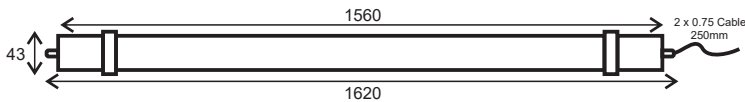

LED SMD ΓΡΑΜΜΙΚΟ ΦΩΤΙΣΤΙΚΟ

2^{ΕΤΗ}
ΕΓΓΥΗΣΗΣ

LINKABLE
max 1000W

IP67
Συμπεριλαμβάνεται ταχυσύνδεσμος

Εφαρμογή

• Αυτό το φωτιστικό είναι κατάλληλο για τοποθέτηση σε εξωτερικό χώρο

Τεχνικά Στοιχεία

Υλικό Περιβλήματος	Πολυκαρβονικό
Υλικό Οπτικού Συστήματος	Οπάλ Πολυκαρβονικό
Χρώμα	Λευκό
Τάση Εισόδου	230V AC
Συχνότητα Εισόδου	50~60Hz
Συνολική Ισχύς	45W
Τύπος LED	SMD (LM80)
Διάρκεια Ζωής	30.000 ώρες
Κατηγορία Προστασίας	CLASS II <input type="checkbox"/>
Δείκτης Στεγανότητας	IP66
Βαθμός Μηχανικής Κρούσης	IK08
LED Τροφοδοτικό	Ναι (Εσωτερικό)
Ρυθμιζ. Φωτεινότητα	Όχι
Αντικαταστάσιμο LED / Τροφοδοτικό	Όχι / Όχι
Καλώδιο	2*0.75mm ² (250mm)

Φωτομετρικά Στοιχεία

Θερμοκρασία Χρώματος	4000K
Φωτεινή Ροή	4500Lm
Διάχυση Φωτεινής Δέσμης	120° Συμμετρική
Δείκτης Χρωματ. Απόδοσης	80

Επιπλέον Στοιχεία

Ποσότητα ανά Κουτί **1**

Κουτιά ανά Γενική Συσκευασία **20**