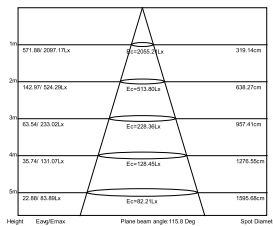

LED SMD ΓΡΑΜΜΙΚΟ ΦΩΤΙΣΤΙΚΟ

2^{ΕΤΗ}
ΕΓΓΥΗΣΗΣ

LINKABLE
max 1000W

IP67
Συμπεριλαμβάνεται ταχυσύνδεσμος

Εφαρμογή

• Αυτό το φωτιστικό είναι κατάλληλο για τοποθέτηση σε εξωτερικό χώρο

Τεχνικά Στοιχεία

Υλικό Περιβλήματος	Πολυκαρβονικό
Υλικό Οπτικού Συστήματος	Οπάλ Πολυκαρβονικό
Χρώμα	Λευκό
Τάση Εισόδου	230V AC
Συχνότητα Εισόδου	50~60Hz
Συνολική Ισχύς	45W
Τύπος LED	SMD (LM80)
Διάρκεια Ζωής	30.000 ώρες
Κατηγορία Προστασίας	CLASS II <input type="checkbox"/>
Δείκτης Στεγανότητας	IP66
Βαθμός Μηχανικής Κρούσης	IK08
LED Τροφοδοτικό	Ναι (Εσωτερικό)
Ρυθμιζ. Φωτεινότητα	Όχι
Αντικαταστάσιμο LED / Τροφοδοτικό	Όχι / Όχι
Καλώδιο	2*0.75mm ² (250mm)

Φωτομετρικά Στοιχεία

Θερμοκρασία Χρώματος	4000K
Φωτεινή Ροή	4500Lm
Διάχυση Φωτεινής Δέσμης	120° Συμμετρική
Δείκτης Χρωματ. Απόδοσης	80

Επιπλέον Στοιχεία

Ποσότητα ανά Κουτί **1**

Κουτιά ανά Γενική Συσκευασία **20**