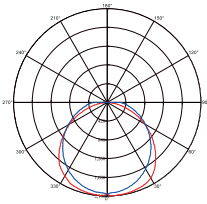

LED SMD ΓΡΑΜΜΙΚΟ ΦΩΤΙΣΤΙΚΟ

2^{ΕΤΗ}
ΕΓΓΥΗΣΗΣ

LINKABLE
max 1000W

IP67
Συμπεριλαμβάνεται ταχυσύνδεσμος

Εφαρμογή

• Αυτό το φωτιστικό είναι κατάλληλο για τοποθέτηση σε εξωτερικό χώρο

Τεχνικά Στοιχεία

Υλικό Περιβλήματος	Πολυκαρβονικό
Υλικό Οπτικού Συστήματος	Οπάλ Πολυκαρβονικό
Χρώμα	Λευκό
Τάση Εισόδου	230V AC
Συχνότητα Εισόδου	50~60Hz
Συνολική Ισχύς	45W
Τύπος LED	SMD (LM80)
Διάρκεια Ζωής	30.000 ώρες
Κατηγορία Προστασίας	CLASS II <input type="checkbox"/>
Δείκτης Στεγανότητας	IP66
Βαθμός Μηχανικής Κρούσης	IK08
LED Τροφοδοτικό	Ναι (Εσωτερικό)
Ρυθμιζ. Φωτεινότητα	Όχι
Αντικαταστάσιμο LED / Τροφοδοτικό	Όχι / Όχι
Καλώδιο	2*0.75mm ² (250mm)

Φωτομετρικά Στοιχεία

Θερμοκρασία Χρώματος	4000K
Φωτεινή Ροή	4500Lm
Διάχυση Φωτεινής Δέσμης	120° Συμμετρική
Δείκτης Χρωματ. Απόδοσης	80

Επιπλέον Στοιχεία

Ποσότητα ανά Κουτί **1**

Κουτιά ανά Γενική Συσκευασία **20**