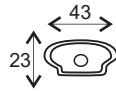

LED SMD ΓΡΑΜΜΙΚΟ ΦΩΤΙΣΤΙΚΟ

2^{ΕΤΗ}
ΕΓΓΥΗΣΗΣ

LINKABLE
max 1000W

IP67
Συμπεριλαμβάνεται ταχυσύνδεσμος

Εφαρμογή

• Αυτό το φωτιστικό είναι κατάλληλο για τοποθέτηση σε εξωτερικό χώρο

Τεχνικά Στοιχεία

Υλικό Περιβλήματος	Πολυκαρβονικό
Υλικό Οπτικού Συστήματος	Οπάλ Πολυκαρβονικό
Χρώμα	Λευκό
Τάση Εισόδου	230V AC
Συχνότητα Εισόδου	50~60Hz
Συνολική Ισχύς	45W
Τύπος LED	SMD (LM80)
Διάρκεια Ζωής	30.000 ώρες
Κατηγορία Προστασίας	CLASS II <input type="checkbox"/>
Δείκτης Στεγανότητας	IP66
Βαθμός Μηχανικής Κρούσης	IK08
LED Τροφοδοτικό	Ναι (Εσωτερικό)
Ρυθμιζ. Φωτεινότητα	Όχι
Αντικαταστάσιμο LED / Τροφοδοτικό	Όχι / Όχι
Καλώδιο	2*0.75mm ² (250mm)