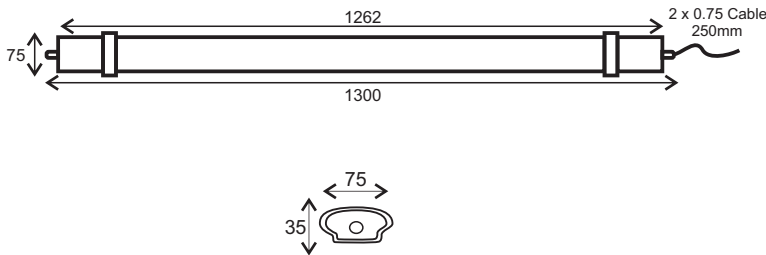

Κωδικός:
TETE6065

LED SMD ΓΡΑΜΜΙΚΟ ΦΩΤΙΣΤΙΚΟ

2 ΕΤΗ
ΕΓΓΥΗΣΗΣ

LINKABLE
max 1000W

IP67
Συμπεριλαμβάνεται ταχυσύνδεσμος

Εφαρμογή

- Αυτό το φωτιστικό είναι κατάλληλο για τοποθέτηση σε εξωτερικό χώρο

Συμπεριλαμβάνονται

Τεχνικά Στοιχεία

Υλικό Περιβλήματος	Πολυκαρβονικό
Υλικό Οπτικού Συστήματος	Οπάλ Πολυκαρβονικό
Χρώμα	Λευκό
Τάση Εισόδου	230V AC
Συχνότητα Εισόδου	50~60Hz
Συνολική Ισχύς	60W
Τύπος LED	SMD (LM80)
Διάρκεια Ζωής	30.000 ώρες
Κατηγορία Προστασίας	CLASS II <input type="checkbox"/>
Δείκτης Στεγανότητας	IP66
Βαθμός Μηχανικής Κρούσης	IK08
LED Τροφοδοτικό	Ναι (Εσωτερικό)
Ρυθμιζ. Φωτεινότητα	Όχι
Αντικαταστάσιμο LED / Τροφοδοτικό	Όχι / Όχι
Καλώδιο	2*0.75mm² (250mm)

Φωτομετρικά Στοιχεία

Θερμοκρασία Χρώματος	6500K
Φωτεινή Ροή	5800Lm
Διάχυση Φωτεινής Δέσμης	120° Συμμετρική
Δείκτης Χρωματ. Απόδοσης	Ra80

Ενεργειακά Στοιχεία

Ενεργειακή Κλάση	F
Κατανάλωση Ενέργειας	60.0 kWh/1000h