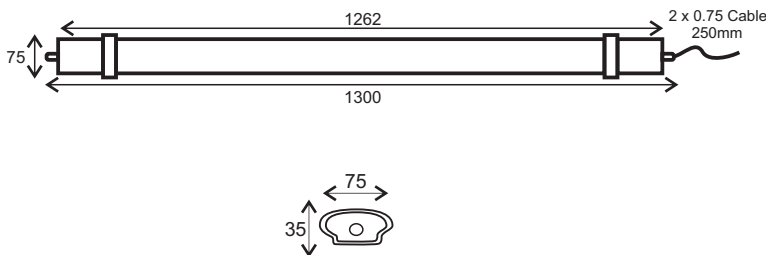

Κωδικός:
TETE6065

LED SMD ΓΡΑΜΜΙΚΟ ΦΩΤΙΣΤΙΚΟ

2 ΕΤΗ
ΕΓΓΥΗΣΗΣ

LINKABLE
max 1000W

IP67
Συμπεριλαμβάνεται ταχυσύνδεσμος

Εφαρμογή

- Αυτό το φωτιστικό είναι κατάλληλο για τοποθέτηση σε εξωτερικό χώρο

Συμπεριλαμβάνονται

Τεχνικά Στοιχεία

Υλικό Περιβλήματος	Πολυκαρβονικό
Υλικό Οπτικού Συστήματος	Οπάλ Πολυκαρβονικό
Χρώμα	Λευκό
Τάση Εισόδου	230V AC
Συχνότητα Εισόδου	50~60Hz
Συνολική Ισχύς	60W
Τύπος LED	SMD (LM80)
Διάρκεια Ζωής	30.000 ώρες
Κατηγορία Προστασίας	CLASS II <input type="checkbox"/>
Δείκτης Στεγανότητας	IP66
Βαθμός Μηχανικής Κρούσης	IK08
LED Τροφοδοτικό	Ναι (Εσωτερικό)
Ρυθμιζ. Φωτεινότητα	Όχι
Αντικαταστάσιμο LED / Τροφοδοτικό	Όχι / Όχι
Καλώδιο	2*0.75mm² (250mm)

Φωτομετρικά Στοιχεία

Θερμοκρασία Χρώματος	6500K
Φωτεινή Ροή	5800Lm
Διάχυση Φωτεινής Δέσμης	120° Συμμετρική
Δείκτης Χρωματ. Απόδοσης	Ra80

Ενεργειακά Στοιχεία

Ενεργειακή Κλάση	F
Κατανάλωση Ενέργειας	60.0 kWh/1000h