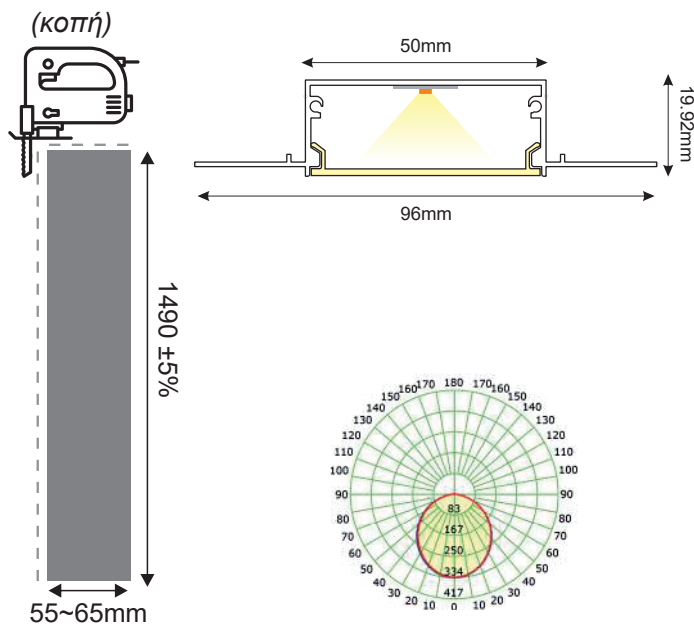

LED ΧΩΝΕΥΤΟ ΓΡΑΜΜΙΚΟ ΦΩΤΙΣΤΙΚΟ
HIGH OUTPUT SERIES

Κωδικός:
ΤΕΧΑ4140ΗΟ

5 ΕΤΗ
ΕΓΓΥΗΣΗΣ

TRIDONIC

Τεχνικά Στοιχεία

Υλικό Φωτιστικού	Ανοδιωμένο Αλουμίνιο
Υλικό Οπτικού Συστήματος	Πολυκαρβονικό
Χρώμα	Κατόπιν Επιλογής
Τάση Εισόδου	230V AC
Συχνότητα Εισόδου	50~60Hz
Συνολική Ισχύς	41W
Τύπος LED	SMD LED MODULE
Διάρκεια Ζωής	72.000 ώρες
Κατηγορία Προστασίας	CLASS I
Δείκτης Στεγανότητας	IP20
Θερμοκρασία Λειτουργίας	-20° ~ +50°
Ρυθμιζ. Φωτεινότητα	Όχι
Αντικαταστάσιμο LED / Μετασηματιστής	Ναι / Ναι
Συντελεστής Ισχύος	≥0.94

Application

- Κατάλληλο για τοποθέτηση σε εσωτερικό χώρο

Αντικαταστάσιμο LED / Μετασηματιστής **Ναι / Ναι**

1490mm ±5%

Φωτομετρικά Στοιχεία

Θερμοκρασία Χρώματος	4000K
Φωτεινή Ροή LED	7840Lm
Διάχυση Φωτεινής Δέσμης	120° Συμμετρική
Δείκτης Χρωματ. Απόδοσης	80
Χρωματική Διαφάνεια	75%