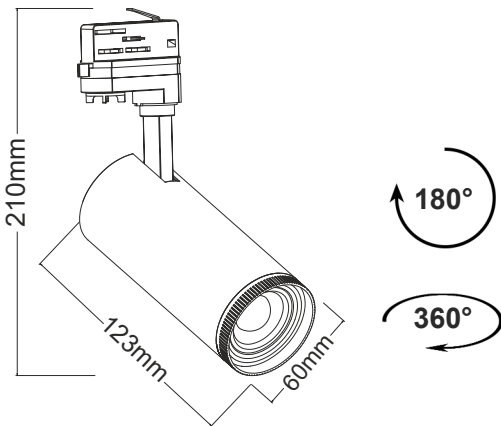

LED ΠΡΟΒΟΛΕΑΣ ΡΑΓΑΣ

Κωδικός:
AIMY1030W4N

2 ΕΤΗ
ΕΓΓΥΗΣΗ

Εφαρμογή

- Κατάλληλο για τοποθέτηση σε εσωτερικό χώρο

Τεχνικά Στοιχεία

Υλικό Περιβλήματος	Χυτό αλουμίνιο
Υλικό Οπτικού Συστήματος	Πολυκαρβονικό
Χρώμα	Λευκό
Τάση Εισόδου	230V AC
Συχνότητα Εισόδου	50~60Hz
Συνολική Ισχύς	10W
Τύπος LED	COB
Διάρκεια Ζωής	30.000 ώρες
Κατηγορία Προστασίας	CLASS II 
Δείκτης Στεγανότητας	IP20
LED Τροφοδοτικό	Ναι (Εσωτερικό)
Ρυθμιζ. Φωτεινότητα	Όχι
Τύπος παροχής	Τριφασικό

Φωτομετρικά Στοιχεία

Θερμοκρασία Χρώματος	3000K
Φωτεινή Ροή	1200Lm
Διάχυση Φωτεινής Δέσμης	15°-50°
Δείκτης Χρωματ. Απόδοσης	80

Ενεργειακά Στοιχεία

Ενεργειακή Κλάση **E**

Τα τεχνικά στοιχεία του προϊόντος ενδέχεται να διαφέρουν από τα αναγραφόμενα +/- 10%