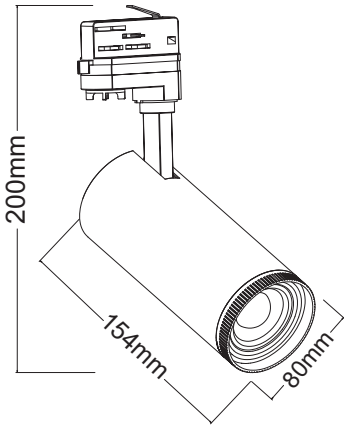

LED ΠΡΟΒΟΛΕΑΣ ΡΑΓΑΣ

Κωδικός:
AIMY3030W2N

2 ΕΤΗ
ΕΓΓΥΗΣΗ

Εφαρμογή

- Κατάλληλο για τοποθέτηση σε εσωτερικό χώρο

Τεχνικά Στοιχεία

| | |
|--------------------------|--|
| Υλικό Περιβλήματος | Χυτό αλουμίνιο |
| Υλικό Οπτικού Συστήματος | Πολυκαρβονικό |
| Χρώμα | Λευκό |
| Τάση Εισόδου | 230V AC |
| Συχνότητα Εισόδου | 50~60Hz |
| Συνολική Ισχύς | 30W |
| Τύπος LED | COB |
| Διάρκεια Ζωής | 30.000 ώρες |
| Κατηγορία Προστασίας | CLASS II  |
| Δείκτης Στεγανότητας | IP20 |
| LED Τροφοδοτικό | Ναι (Εσωτερικό) |
| Ρυθμιζ. Φωτεινότητα | Όχι |
| Τύπος παροχής | Μονοφασικό |

Φωτομετρικά Στοιχεία

| | |
|--------------------------|---------|
| Θερμοκρασία Χρώματος | 3000K |
| Φωτεινή Ροή | 3150lm |
| Διάχυση Φωτεινής Δέσμης | 25°-50° |
| Δείκτης Χρωματ. Απόδοσης | 80 |

Ενεργειακά Στοιχεία