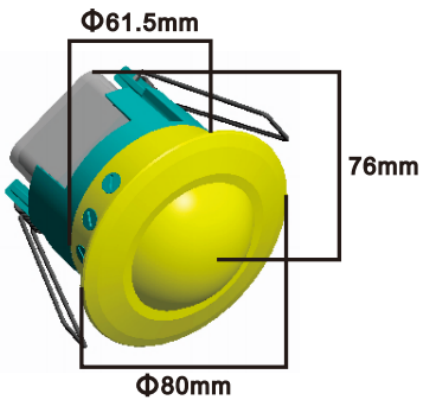

ΑΝΙΧΝΕΥΤΗΣ ΚΙΝΗΣΗΣ ΜΙΚΡΟΚΥΜΑΤΩΝ ΧΩΝΕΥΤΟΣ

Κωδικός:
ELMICROFM

Τεχνικά Στοιχεία

| | |
|---------------------|-------------------------------|
| Τάση Λειτουργίας | 230V AC |
| Περιβάλλον Φωτισμός | <10Lux-2000Lux |
| Συχνότητα HF | 5.8GHz |
| Γωνία Ανίχνευσης | 360° |
| Εμβέλεια Ανίχνευσης | Ø8m |
| IP Προστασία | IP20 |
| Ρύθμιση Χρόνου | 10sec±3sec ~ 7min±2min |
| Ονομ. Τιμή Φορτίου | 1200W |
| Πυρακτώσεως | 300W (CF / LED lamp) |
| Τύπος Εγκατάστασης | Χωνευτό |
| Χρώμα | Λευκό |