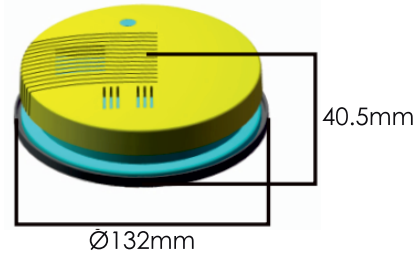

ΑΣΥΡΜΑΤΟΣ ΑΝΙΧΝΕΥΤΗΣ ΚΑΠΝΟΥ ΟΡΟΦΗΣ / ΕΠΙΤΟΙΧΟΣ

 Κωδικός:
ELSMDW
3 ΕΤΗ
 ΕΓΓΥΗΣΗΣ

Τεχνικά Στοιχεία

 Τάση Λειτουργίας **9V DC**

 Στατικό ρεύμα **<10μΑ**

 Κατανάλωση αναμονής **<8μΑ**

 Κατανάλωση λειτουργίας **<25mA**

 Ειδοποίηση χαμηλής τάσης **5.5V ~ 6.2V**

 Ένταση σειρήνας **≥85dB (3m)**

 IP Προστασία **IP20**

 Θερμ. Περιβάλλοντος Λειτουργίας **-10°C ~ +40°C**

 Υγρασία **< 95%RH**

 Τύπος Εγκατάστασης **Οροφής / Επίτοιχος**