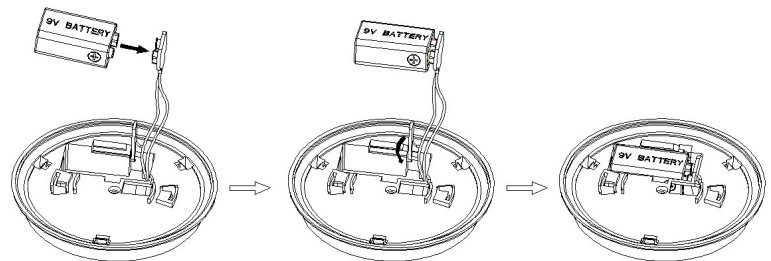

Λειτουργεί με μπαταρία 1xLR61

Επιπλέον Στοιχεία

Ποσότητα ανά Κουτί **1**

Κουτιά ανά Γενική Συσκευασία **50**

EAN/UPC **5208055091379**

Τα τεχνικά στοιχεία του προϊόντος ενδέχεται να διαφέρουν από τα αναγραφόμενα +/- 10%