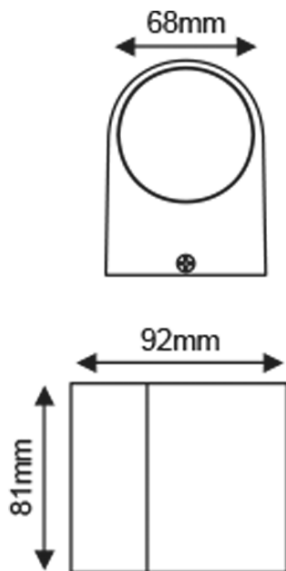

### Τεχνικά Στοιχεία

|   |           |
|---|-----------|
| Οικογένεια                                | DASA      |
| Τάση (Volt)                               | 230V AC   |
| IP- Δείκτης Προστασίας από Υγρά και Σκόνη | IP54      |
| Δέσμη Φωτισμού/ Κατεύθυνση                | 1 Δέσμης  |
| Αριθμός Λαμπτήρων                         | 1         |
| Κάλυκας - Ντουϊ                           | GU10      |
| Υλικό (κύριο)                             | Αλουμίνιο |
| Χρώμα (κύριο)                             | Γκρι      |
| Υλικό (δευτερεύον)                        | Γυαλί     |
| Σχήμα                                     | Στρόγγυλο |
| Τύπος Φωτιστικού                          | Συμβατικό |

Τα τεχνικά στοιχεία του προϊόντος ενδέχεται να διαφέρουν από τα αναγραφόμενα +/- 10%