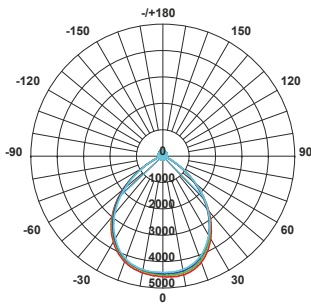

LED SMD ΓΡΑΜΜΙΚΟ ΦΩΤΙΣΤΙΚΟ

2 ΕΤΗ
ΕΓΓΥΗΣΗΣ

Εφαρμογή

• Αυτό το φωτιστικό είναι κατάλληλο για τοποθέτηση σε εσωτερικό χώρο

Τεχνικά Στοιχεία

Υλικό Περιβλήματος	Αλουμίνιο
Υλικό Οπτικού Συστήματος	Οπάλ Πολυκαρβονικό
Χρώμα	Λευκό
Τάση Εισόδου	230V AC
Συχνότητα Εισόδου	50~60Hz
Συνολική Ισχύς	36W
Τύπος LED	SMD (LM80)
Διάρκεια Ζωής	30.000 ώρες
Κατηγορία Προστασίας	CLASS II <input type="checkbox"/>
Δείκτης Στεγανότητας	IP44
LED Τροφοδοτικό	Ναι (Εσωτερικό)
Ρυθμιζ. Φωτεινότητα	Όχι
Αντικαταστάσιμο LED / Τροφοδοτικό	Όχι / Όχι
Καλώδιο	2*0.75mm² (700mm)

Φωτομετρικά Στοιχεία

Θερμοκρασία Χρώματος	4000K
Φωτεινή Ροή	2850lm
Διάχυση Φωτεινής Δέσμης	120° Συμμετρική
Δείκτης Χρωματ. Απόδοσης	≥80

Ενεργειακά Στοιχεία

Ενεργειακή Κλάση	E
Κατανάλωση Ενέργειας	36.0 kWh/1000h