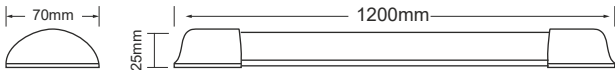

LED SMD ΓΡΑΜΜΙΚΟ ΦΩΤΙΣΤΙΚΟ

2 ΕΤΗ
ΕΓΓΥΗΣΗΣ

Εφαρμογή

• Αυτό το φωτιστικό είναι κατάλληλο για τοποθέτηση σε εσωτερικό χώρο

Τεχνικά Στοιχεία

Υλικό Περιβλήματος	Αλουμίνιο
Υλικό Οπτικού Συστήματος	Οπάλ Πολυκαρβονικό
Χρώμα	Λευκό
Τάση Εισόδου	230V AC
Συχνότητα Εισόδου	50~60Hz
Συνολική Ισχύς	36W
Τύπος LED	SMD (LM80)
Διάρκεια Ζωής	30.000 ώρες
Κατηγορία Προστασίας	CLASS II <input type="checkbox"/>
Δείκτης Στεγανότητας	IP44
LED Τροφοδοτικό	Ναι (Εσωτερικό)
Ρυθμιζ. Φωτεινότητα	Όχι
Αντικαταστάσιμο LED / Τροφοδοτικό	Όχι / Όχι
Καλώδιο	2*0.75mm² (700mm)

Φωτομετρικά Στοιχεία

Θερμοκρασία Χρώματος	4000K
Φωτεινή Ροή	2850lm
Διάχυση Φωτεινής Δέσμης	120° Συμμετρική
Δείκτης Χρωματ. Απόδοσης	≥80

Ενεργειακά Στοιχεία

Ενεργειακή Κλάση	E
Κατανάλωση Ενέργειας	36.0 kWh/1000h

Τα τεχνικά στοιχεία του προϊόντος ενδέχεται να διαφέρουν από τα αναγραφόμενα +/- 10%