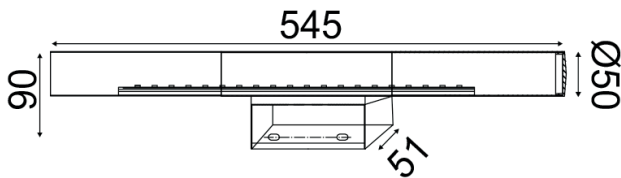

ΕΠΙΤΟΙΧΟ Φ/Σ LED SMD (ΤΙΝΚΙ)

Κωδικός:
TNK75180413W

Τεχνικά Στοιχεία

Υλικό **Αλουμίνιο - Ακρυλικό**

Χρώμα **Χρώμιο - Λευκό**

Τάση (Volt) **230V AC**

Ισχύς **13W**

Δείκτης Προστασίας από Υγρά και Σκόνη **IP44**

Τύπος LED chip **SMD**

Ηλεκτρική Προστασία **Κλάση II**

Φωτομετρικά Δεδομένα

Θερμοκρασία Χρώματος (Kelvin) **4000K**

Φωτεινή Ροή (Lumen) **980Lm**

Δείκτης Χρωματικής Απόδοσης (CRI) **Ra=85**

Δέσμη Φωτισμού/ Κατεύθυνση **330°**

Ενεργειακά Δεδομένα

Ενεργειακή Κλάση **F**

Τα τεχνικά στοιχεία του προϊόντος ενδέχεται να διαφέρουν από τα αναγραφόμενα +/- 10%
Ο λαμπτήρας δεν συμπεριλαμβάνεται

ΑΠΟΣΤΟΛΙΔΗΣ Α.Ε.Β.Ε.
ΒΙ.Π.Ε. Σερρών | 62100 Σέρρες, Ελλάδα
Τ. +30 23210 77020-21 | Φ. +30 23210 77022
info@acalight.gr | www.acalight.gr