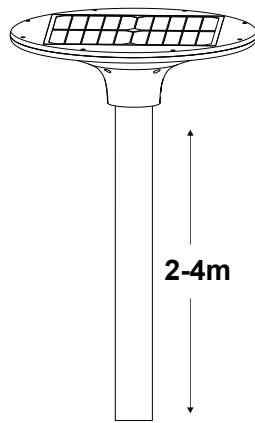

Εφαρμογή

- Κατάλληλο για φωτισμό εξωτερικών χώρων & οδικού δικτύου

Τεχνικά Στοιχεία

Υλικό Περιβλήματος	ABS
Υλικό Οπτικού Συστήματος	Πολυκαρβονικό
Χρώμα	Μαύρο
Συνολική Ισχύς	20W
Τύπος LED	SMD (LM80)
Διάρκεια Ζωής	30.000 ώρες
Δείκτης Στεγανότητας	IP65
Θερμοκρασία Λειτουργίας	-20°~+40°C
Τύπος Φ/Β Πάνελ	Mono-crystalline silicon 10V / 11.5W
Τροφοδοτικό LED	Ναι (Εσωτερικό)
Αντικαταστάσιμο LED Chip / Τροφοδοτικό / Μετατροπέας	Ναι / Ναι / Ναι

Φωτομετρικά Στοιχεία

Θερμοκρασία Χρώματος	3000K / 4000K
Φωτεινή Ροή	2100Lm*
Διάχυση Φωτεινής Δέσμης	360° Συμμετρική
Δείκτης Χρωματ. Απόδοσης	≥80