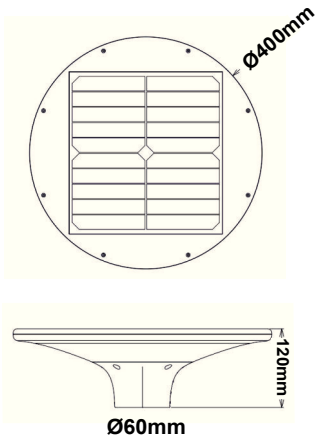

Εφαρμογή

- Κατάλληλο για φωτισμό εξωτερικών χώρων & οδικού δικτύου

Τεχνικά Στοιχεία

Υλικό Περιβλήματος	ABS
Υλικό Οπτικού Συστήματος	Πολυκαρβονικό
Χρώμα	Μαύρο
Συνολική Ισχύς	20W
Τύπος LED	SMD (LM80)
Διάρκεια Ζωής	30.000 ώρες
Δείκτης Στεγανότητας	IP65
Θερμοκρασία Λειτουργίας	-20°~+40°C
Τύπος Φ/Β Πάνελ	Mono-crystalline silicon 10V / 11.5W
Τροφοδοτικό LED	Ναι (Εσωτερικό)
Αντικαταστάσιμο LED Chip / Τροφοδοτικό / Μετατροπέας	Ναι / Ναι / Ναι

Φωτομετρικά Στοιχεία

Θερμοκρασία Χρώματος	3000K / 4000K
Φωτεινή Ροή	2100Lm*
Διάχυση Φωτεινής Δέσμης	360° Συμμετρική
Δείκτης Χρωματ. Απόδοσης	≥80