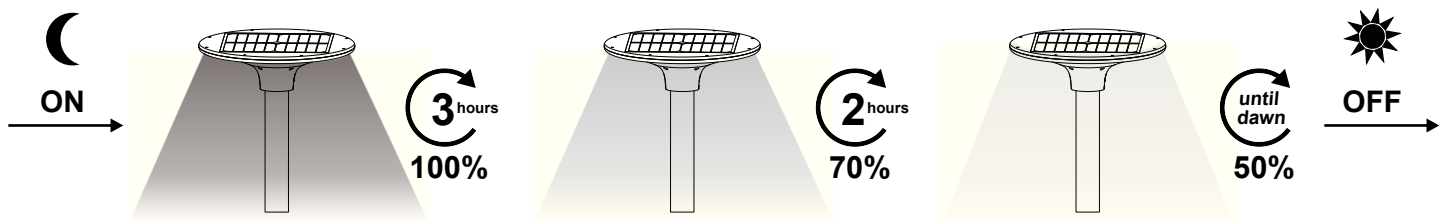

**Τεχνικά Στοιχεία**

Υλικό Περιβλήματος	ABS
Υλικό Οπτικού Συστήματος	Πολυκαρβονικό
Χρώμα	Μαύρο
Συνολική Ισχύς	20W
Τύπος LED	SMD (LM80)
Διάρκεια Ζωής	30.000 ώρες
Δείκτης Στεγανότητας	IP65
Θερμοκρασία Λειτουργίας	-20°~+40°C
Τύπος Φ/Β Πάνελ	Mono-crystalline silicon 10V / 11.5W
Τροφοδοτικό LED	Ναι (Εσωτερικό)
Αντικαταστάσιμο LED Chip / Τροφοδοτικό / Μετατροπέας	Ναι / Ναι / Ναι

**Φωτομετρικά Στοιχεία**

Θερμοκρασία Χρώματος	3000K / 4000K
Φωτεινή Ροή	2100Lm*
Διάχυση Φωτεινής Δέσμης	360° Συμμετρική
Δείκτης Χρωματ. Απόδοσης	≥80

**Στοιχεία Μπαταρίας**

Τύπος Μπαταρίας	LiFePO4 32700 6.4V • 6000mAh
Αυτονομία Μπαταρίας	3 ημέρες*