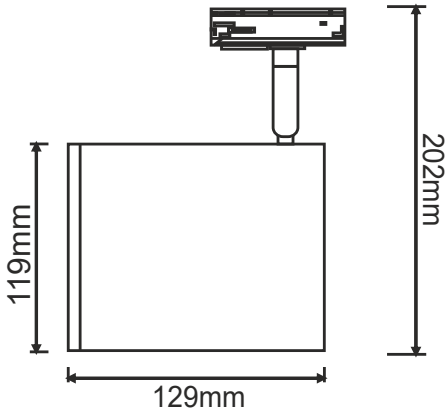

ΠΡΟΒΟΛΑΚΙ ΡΑΓΑΣ ΜΟΝΟΦΑΣΙΚΟ

Κωδικός:
TS68AR3CB

Τεχνικά Στοιχεία

Υλικό Περιβλήματος	Αλουμίνιο
Υλικό Οπτικού Συστήματος	Γυαλί
Χρώμα	Μαύρο
Τάση Εισόδου	230V AC
Συχνότητα Εισόδου	50~60Hz
Τύπος Ντουί	1×GU10 AR111 (max.40W)
Δείκτης Στεγανότητας	IP20
Διάχυση Φωτεινής Δέσμης	120°

Εφαρμογή

Αυτό το φωτιστικό είναι κατάλληλο για τοποθέτηση σε εσωτερικό χώρο.

Τα τεχνικά στοιχεία του προϊόντος ενδέχεται να διαφέρουν από τα αναγραφόμενα +/- 10%