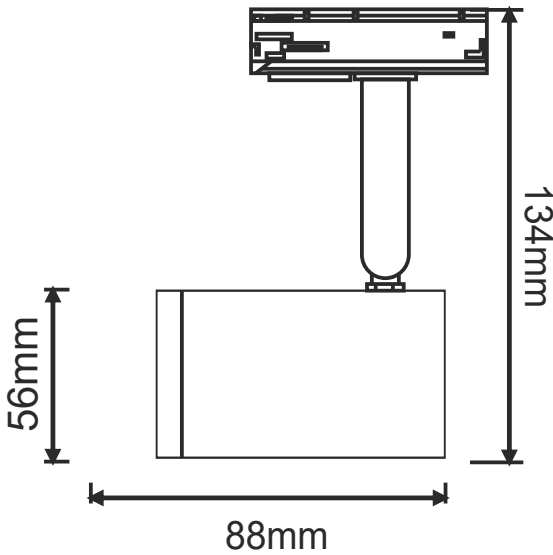

ΠΡΟΒΟΛΑΚΙ ΡΑΓΑΣ GU10 ΜΟΝΟΦΑΣΙΚΟ

Κωδικός:
TS68GU3CB

Τεχνικά Στοιχεία

Υλικό Περιβλήματος	Αλουμίνιο
Υλικό Οπτικού Συστήματος	Γυαλί
Χρώμα	Μαύρο
Τάση Εισόδου	230V AC
Συχνότητα Εισόδου	50~60Hz
Τύπος Ντουί	1×GU10 (max.40W)
Δείκτης Στεγανότητας	IP20
Διάχυση Φωτεινής Δέσμης	120°

Εφαρμογή

Αυτό το φωτιστικό είναι κατάλληλο για τοποθέτηση σε εσωτερικό χώρο.

Τα τεχνικά στοιχεία του προϊόντος ενδέχεται να διαφέρουν από τα αναγραφόμενα +/- 10%