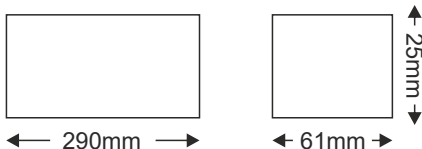

Protection

- ✓ OVERCURRENT
- ✓ OVERLOAD
- ✓ OVERTEMPERATURE
- ✓ SHORT CIRCUIT
- ✓ SURGE 2kV

Τα τεχνικά στοιχεία του προϊόντος ενδέχεται να διαφέρουν από τα αναγραφόμενα +/- 10%

ΑΠΟΣΤΟΛΙΔΗΣ Α.Ε.Β.Ε.

ΒΙ.Π.Ε. Σερρών | 62100 Σέρρες, Ελλάδα
Τ. +30 23210 77020-21 | Φ. +30 23210 77022
info@acalight.gr | www.acalight.gr