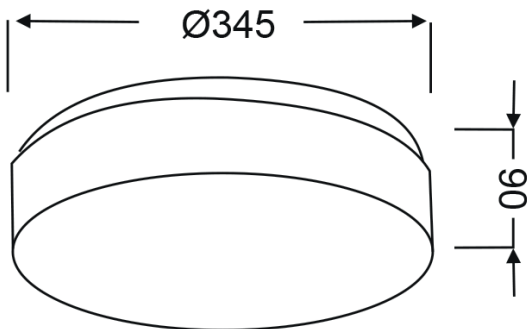

ΠΛΑΦΟΝΙΕΡΑ (PARFAIT)

Κωδικός:
V287071C34

Τεχνικά Στοιχεία

Υλικό **Μέταλλο - Γυαλί**

Χρώμα **Λευκό**

Τάση (Volt) **230V AC**

Ισχύς **40W**

Δείκτης Προστασίας από Υγρά και Σκόνη **IP20**

Τύπος Ντουί **2 x E27**

Ηλεκτρική Προστασία **Κλάση I** 

Δέσμη Φωτισμού/ Κατεύθυνση **Τριπλή Κατεύθυνση Φωτός**

Τα τεχνικά στοιχεία του προϊόντος ενδέχεται να διαφέρουν από τα αναγραφόμενα +/- 10%
Ο λαμπτήρας δεν συμπεριλαμβάνεται