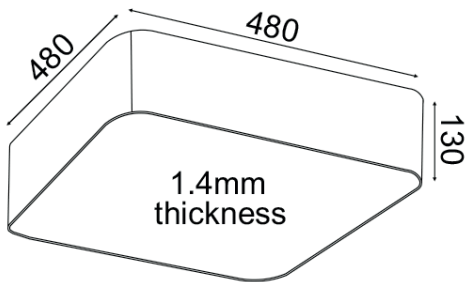

ΦΩΤΙΣΤΙΚΟ ΟΡΟΦΗΣ (EMERY)

Κωδικός:
V28LEDC48WH

Τεχνικά Στοιχεία

Υλικό Περιβλήματος	Μέταλλο
Χρώμα	Μαύρο Ματ
Τάση Εισόδου	230V AC
Συνολική Ισχύς	40W
Διάρκεια Ζωής	30.000 ώρες
Κατηγορία Προστασίας	CLASS II
Δείκτης Στεγανότητας	IP20
Ρυθμιζ. Φωτεινότητα	Όχι

Φωτομετρικά Στοιχεία

Θερμοκρασία Χρώματος	3000K
Φωτεινή Ροή	3200Lm
Δείκτης Χρωματ. Απόδοσης	Ra≥80

Εφαρμογή

- Κατάλληλο για τοποθέτηση σε εσωτερικό χώρο

Ενεργειακά Στοιχεία

Ενεργειακή Κλάση **F**

Τα τεχνικά στοιχεία του προϊόντος ενδέχεται να διαφέρουν από τα αναγραφόμενα +/- 10%
Ο λαμπτήρας δεν συμπεριλαμβάνεται