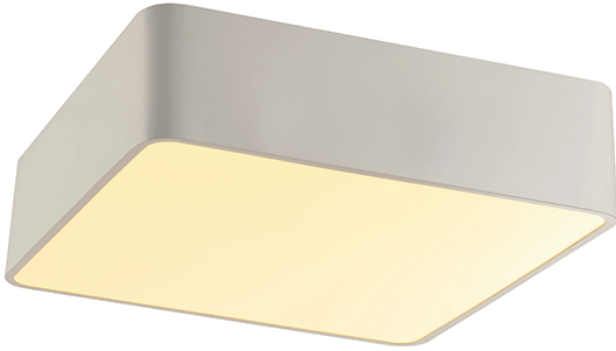

ΦΩΤΙΣΤΙΚΟ ΟΡΟΦΗΣ (EMERY)

Κωδικός:
V28LEDC48WH

Τεχνικά Στοιχεία

Υλικό Περιβλήματος	Μέταλλο
Χρώμα	Μαύρο Ματ
Τάση Εισόδου	230V AC
Συνολική Ισχύς	40W
Διάρκεια Ζωής	30.000 ώρες
Κατηγορία Προστασίας	CLASS II
Δείκτης Στεγανότητας	IP20
Ρυθμιζ. Φωτεινότητα	Όχι

Φωτομετρικά Στοιχεία

Θερμοκρασία Χρώματος	3000K
Φωτεινή Ροή	3200Lm
Δείκτης Χρωματ. Απόδοσης	Ra≥80

Εφαρμογή

- Κατάλληλο για τοποθέτηση σε εσωτερικό χώρο

Ενεργειακά Στοιχεία

Ενεργειακή Κλάση **F**

Τα τεχνικά στοιχεία του προϊόντος ενδέχεται να διαφέρουν από τα αναγραφόμενα +/- 10%
Ο λαμπτήρας δεν συμπεριλαμβάνεται