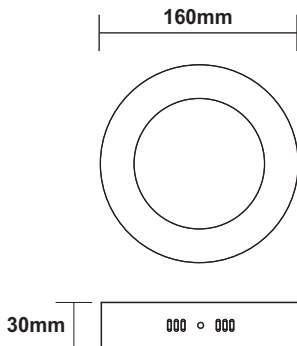

LED ΣΤΡΟΓΓΥΛΟ ΦΩΤΙΣΤΙΚΟ ΟΡΟΦΗΣ

Κωδικός:
VEKO1240RW

3 ΕΤΗ
ΕΓΓΥΗΣΗΣ

Εφαρμογή

Αυτό το φωτιστικό είναι κατάλληλο για τοποθέτηση σε εσωτερικό χώρο.

Τεχνικά Στοιχεία

Υλικό Περιβλήματος	Αλουμίνιο
Υλικό Οπτικού Συστήματος	Πλαστικό Οπάλ
Χρώμα	Λευκό
Τάση Εισόδου	230V AC
Συχνότητα Εισόδου	50~60Hz
Συνολική Ισχύς	12W
Τύπος LED	SMD
Διάρκεια Ζωής	30.000 ώρες
Κατηγορία Προστασίας	CLASS II
Δείκτης Στεγανότητας	IP20
Συντελεστής Ισχύος	>0.50
LED Τροφοδοτικό	Ναι
Ρυθμιζ. Φωτεινότητα	Όχι
Αντικαταστάσιμο LED / Τροφοδοτικό	Όχι / Ναι

Φωτομετρικά Στοιχεία

Θερμοκρασία Χρώματος	4000K
Φωτεινή Ροή	1100Lm
Διάχυση Φωτεινής Δέσμης	120°
Δείκτης Χρωματ. Απόδοσης	≥80

Ενεργειακά Στοιχεία

Ενεργειακή Κλάση	F
Κατανάλωση Ενέργειας	12.0 kWh/1000h

Τα τεχνικά στοιχεία του προϊόντος ενδέχεται να διαφέρουν από τα αναγραφόμενα +/- 10%