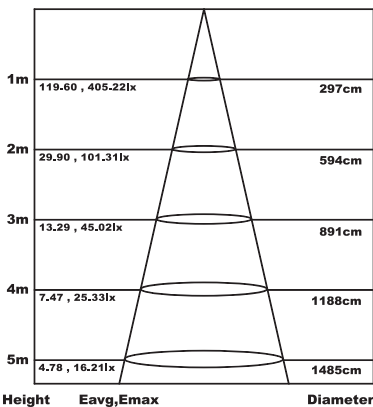

LED ΣΤΡΟΓΓΥΛΟ ΦΩΤΙΣΤΙΚΟ ΟΡΟΦΗΣ

Κωδικός:
VEKO1240RW

3 ΕΤΗ
ΕΓΓΥΗΣΗΣ

Εφαρμογή

Αυτό το φωτιστικό είναι κατάλληλο για τοποθέτηση σε εσωτερικό χώρο.

Τεχνικά Στοιχεία

Υλικό Περιβλήματος	Αλουμίνιο
Υλικό Οπτικού Συστήματος	Πλαστικό Οπάλ
Χρώμα	Λευκό
Τάση Εισόδου	230V AC
Συχνότητα Εισόδου	50~60Hz
Συνολική Ισχύς	12W
Τύπος LED	SMD
Διάρκεια Ζωής	30.000 ώρες
Κατηγορία Προστασίας	CLASS II
Δείκτης Στεγανότητας	IP20
Συντελεστής Ισχύος	>0.50
LED Τροφοδοτικό	Ναι
Ρυθμιζ. Φωτεινότητα	Όχι
Αντικαταστάσιμο LED / Τροφοδοτικό	Όχι / Ναι

Φωτομετρικά Στοιχεία

Θερμοκρασία Χρώματος	4000K
Φωτεινή Ροή	1100Lm
Διάχυση Φωτεινής Δέσμης	120°
Δείκτης Χρωματ. Απόδοσης	≥80

Ενεργειακά Στοιχεία

Ενεργειακή Κλάση	F
Κατανάλωση Ενέργειας	12.0 kWh/1000h

Τα τεχνικά στοιχεία του προϊόντος ενδέχεται να διαφέρουν από τα αναγραφόμενα +/- 10%