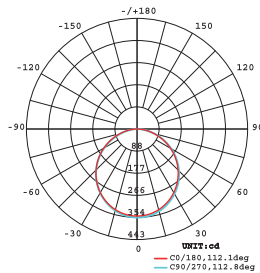

LED ΣΤΡΟΓΓΥΛΟ ΦΩΤΙΣΤΙΚΟ ΟΡΟΦΗΣ

Κωδικός:
VEKO1240RW

3 ΕΤΗ
ΕΓΓΥΗΣΗΣ

Εφαρμογή

Αυτό το φωτιστικό είναι κατάλληλο για τοποθέτηση σε εσωτερικό χώρο.

Τεχνικά Στοιχεία

Υλικό Περιβλήματος	Αλουμίνιο
Υλικό Οπτικού Συστήματος	Πλαστικό Οπάλ
Χρώμα	Λευκό
Τάση Εισόδου	230V AC
Συχνότητα Εισόδου	50~60Hz
Συνολική Ισχύς	12W
Τύπος LED	SMD
Διάρκεια Ζωής	30.000 ώρες
Κατηγορία Προστασίας	CLASS II
Δείκτης Στεγανότητας	IP20
Συντελεστής Ισχύος	>0.50
LED Τροφοδοτικό	Ναι
Ρυθμιζ. Φωτεινότητα	Όχι
Αντικαταστάσιμο LED / Τροφοδοτικό	Όχι / Ναι

Φωτομετρικά Στοιχεία

Θερμοκρασία Χρώματος	4000K
Φωτεινή Ροή	1100Lm
Διάχυση Φωτεινής Δέσμης	120°
Δείκτης Χρωματ. Απόδοσης	≥80

Ενεργειακά Στοιχεία

Ενεργειακή Κλάση	F
Κατανάλωση Ενέργειας	12.0 kWh/1000h

Τα τεχνικά στοιχεία του προϊόντος ενδέχεται να διαφέρουν από τα αναγραφόμενα +/- 10%