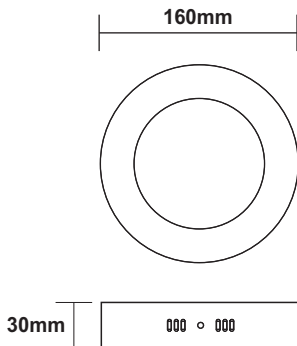

LED ΣΤΡΟΓΓΥΛΟ ΦΩΤΙΣΤΙΚΟ ΟΡΟΦΗΣ

Κωδικός:
VEKO1240RW

3 ΕΤΗ
ΕΓΓΥΗΣΗΣ

Εφαρμογή

Αυτό το φωτιστικό είναι κατάλληλο για τοποθέτηση σε εσωτερικό χώρο.

Height	Eavg, Emax	Diameter
1m	119.60 , 405.22lx	297cm
2m	29.90 , 101.31lx	594cm
3m	13.29 , 45.02lx	891cm
4m	7.47 , 25.33lx	1188cm
5m	4.78 , 16.21lx	1485cm

Τεχνικά Στοιχεία

Υλικό Περιβλήματος	Αλουμίνιο
Υλικό Οπτικού Συστήματος	Πλαστικό Οπάλ
Χρώμα	Λευκό
Τάση Εισόδου	230V AC
Συχνότητα Εισόδου	50~60Hz
Συνολική Ισχύς	12W
Τύπος LED	SMD
Διάρκεια Ζωής	30.000 ώρες
Κατηγορία Προστασίας	CLASS II
Δείκτης Στεγανότητας	IP20
Συντελεστής Ισχύος	>0.50
LED Τροφοδοτικό	Ναι
Ρυθμιζ. Φωτεινότητα	Όχι
Αντικαταστάσιμο LED / Τροφοδοτικό	Όχι / Ναι

Φωτομετρικά Στοιχεία

Θερμοκρασία Χρώματος	4000K
Φωτεινή Ροή	1100Lm
Διάχυση Φωτεινής Δέσμης	120°
Δείκτης Χρωματ. Απόδοσης	≥80

Ενεργειακά Στοιχεία

Ενεργειακή Κλάση	F
Κατανάλωση Ενέργειας	12.0 kWh/1000h

Τα τεχνικά στοιχεία του προϊόντος ενδέχεται να διαφέρουν από τα αναγραφόμενα +/- 10%