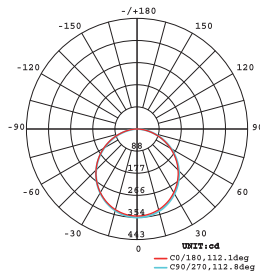

LED ΣΤΡΟΓΓΥΛΟ ΦΩΤΙΣΤΙΚΟ ΟΡΟΦΗΣ

Κωδικός:
VEKO1240RW

3 ΕΤΗ
ΕΓΓΥΗΣΗΣ

Εφαρμογή

Αυτό το φωτιστικό είναι κατάλληλο για τοποθέτηση σε εσωτερικό χώρο.

Height	Eavg, Emax	Diameter
1m	119.60 , 405.22lx	297cm
2m	29.90 , 101.31lx	594cm
3m	13.29 , 45.02lx	891cm
4m	7.47 , 25.33lx	1188cm
5m	4.78 , 16.21lx	1485cm

Τεχνικά Στοιχεία

Υλικό Περιβλήματος	Αλουμίνιο
Υλικό Οπτικού Συστήματος	Πλαστικό Οπάλ
Χρώμα	Λευκό
Τάση Εισόδου	230V AC
Συχνότητα Εισόδου	50~60Hz
Συνολική Ισχύς	12W
Τύπος LED	SMD
Διάρκεια Ζωής	30.000 ώρες
Κατηγορία Προστασίας	CLASS II
Δείκτης Στεγανότητας	IP20
Συντελεστής Ισχύος	>0.50
LED Τροφοδοτικό	Ναι
Ρυθμιζ. Φωτεινότητα	Όχι
Αντικαταστάσιμο LED / Τροφοδοτικό	Όχι / Ναι

Φωτομετρικά Στοιχεία

Θερμοκρασία Χρώματος	4000K
Φωτεινή Ροή	1100Lm
Διάχυση Φωτεινής Δέσμης	120°
Δείκτης Χρωματ. Απόδοσης	≥80

Ενεργειακά Στοιχεία

Ενεργειακή Κλάση	F
Κατανάλωση Ενέργειας	12.0 kWh/1000h

Τα τεχνικά στοιχεία του προϊόντος ενδέχεται να διαφέρουν από τα αναγραφόμενα +/- 10%