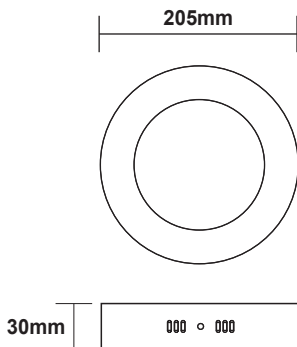

LED ΣΤΡΟΓΓΥΛΟ ΕΠΙΤΟΙΧΟ ΦΩΤΙΣΤΙΚΟ

3^{ΕΤΗ}
ΕΓΓΥΗΣΗΣ

Εφαρμογή

Αυτό το φωτιστικό είναι κατάλληλο για τοποθέτηση σε εσωτερικό χώρο.

Τεχνικά Στοιχεία

Υλικό Περιβλήματος	Αλουμίνιο
Υλικό Οπτικού Συστήματος	Πλαστικό Οπάλ
Χρώμα	Λευκό
Τάση Εισόδου	230V AC
Συχνότητα Εισόδου	50~60Hz
Συνολική Ισχύς	18W
Τύπος LED	SMD
Διάρκεια Ζωής	30.000 ώρες
Κατηγορία Προστασίας	CLASS II
Δείκτης Στεγανότητας	IP20
Συντελεστής Ισχύος	>0.50
LED Τροφοδοτικό	Ναι
Ρυθμιζ. Φωτεινότητα	Όχι
Αντικαταστάσιμο LED / Τροφοδοτικό	Όχι / Ναι

Φωτομετρικά Στοιχεία

Θερμοκρασία Χρώματος	4000K
Φωτεινή Ροή	1800Lm
Διάχυση Φωτεινής Δέσμης	120°
Δείκτης Χρωματ. Απόδοσης	≥80

Ενεργειακά Στοιχεία

Ενεργειακή Κλάση	F
Κατανάλωση Ενέργειας	18.0 kWh/1000h

Τα τεχνικά στοιχεία του προϊόντος ενδέχεται να διαφέρουν από τα αναγραφόμενα +/- 10%