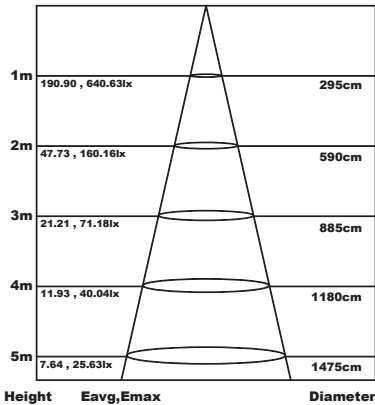

LED ΣΤΡΟΓΓΥΛΟ ΕΠΙΤΟΙΧΟ ΦΩΤΙΣΤΙΚΟ

3^{ΕΤΗ}
ΕΓΓΥΗΣΗΣ

Εφαρμογή

Αυτό το φωτιστικό είναι κατάλληλο για τοποθέτηση σε εσωτερικό χώρο.

Τεχνικά Στοιχεία

Υλικό Περιβλήματος	Αλουμίνιο
Υλικό Οπτικού Συστήματος	Πλαστικό Οπάλ
Χρώμα	Λευκό
Τάση Εισόδου	230V AC
Συχνότητα Εισόδου	50~60Hz
Συνολική Ισχύς	18W
Τύπος LED	SMD
Διάρκεια Ζωής	30.000 ώρες
Κατηγορία Προστασίας	CLASS II
Δείκτης Στεγανότητας	IP20
Συντελεστής Ισχύος	>0.50
LED Τροφοδοτικό	Ναι
Ρυθμιζ. Φωτεινότητα	Όχι
Αντικαταστάσιμο LED / Τροφοδοτικό	Όχι / Ναι

Φωτομετρικά Στοιχεία

Θερμοκρασία Χρώματος	4000K
Φωτεινή Ροή	1800Lm
Διάχυση Φωτεινής Δέσμης	120°
Δείκτης Χρωματ. Απόδοσης	≥80

Ενεργειακά Στοιχεία

Ενεργειακή Κλάση	F
Κατανάλωση Ενέργειας	18.0 kWh/1000h

Τα τεχνικά στοιχεία του προϊόντος ενδέχεται να διαφέρουν από τα αναγραφόμενα +/- 10%