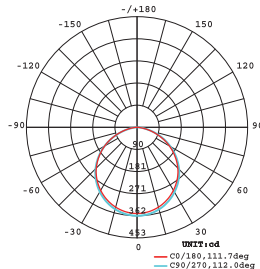

LED ΣΤΡΟΓΓΥΛΟ ΕΠΙΤΟΙΧΟ ΦΩΤΙΣΤΙΚΟ

3^{ΕΤΗ}
ΕΓΓΥΗΣΗΣ

Εφαρμογή

Αυτό το φωτιστικό είναι κατάλληλο για τοποθέτηση σε εσωτερικό χώρο.

Τεχνικά Στοιχεία

Υλικό Περιβλήματος	Αλουμίνιο
Υλικό Οπτικού Συστήματος	Πλαστικό Οπάλ
Χρώμα	Λευκό
Τάση Εισόδου	230V AC
Συχνότητα Εισόδου	50~60Hz
Συνολική Ισχύς	18W
Τύπος LED	SMD
Διάρκεια Ζωής	30.000 ώρες
Κατηγορία Προστασίας	CLASS II
Δείκτης Στεγανότητας	IP20
Συντελεστής Ισχύος	>0.50
LED Τροφοδοτικό	Ναι
Ρυθμιζ. Φωτεινότητα	Όχι
Αντικαταστάσιμο LED / Τροφοδοτικό	Όχι / Ναι

Φωτομετρικά Στοιχεία

Θερμοκρασία Χρώματος	4000K
Φωτεινή Ροή	1800Lm
Διάχυση Φωτεινής Δέσμης	120°
Δείκτης Χρωματ. Απόδοσης	≥80

Ενεργειακά Στοιχεία

Ενεργειακή Κλάση	F
Κατανάλωση Ενέργειας	18.0 kWh/1000h

Τα τεχνικά στοιχεία του προϊόντος ενδέχεται να διαφέρουν από τα αναγραφόμενα +/- 10%