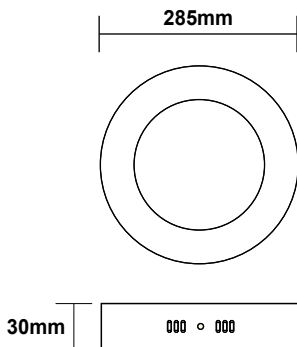

### Τεχνικά Στοιχεία

Υλικό Περιβλήματος	Αλουμίνιο
Υλικό Οπτικού Συστήματος	Πλαστικό Οπάλ
Χρώμα	Λευκό
Τάση Εισόδου	230V AC
Συχνότητα Εισόδου	50~60Hz
Συνολική Ισχύς	23W
Τύπος LED	SMD
Διάρκεια Ζωής	30.000 ώρες
Κατηγορία Προστασίας	CLASS II
Δείκτης Στεγανότητας	IP20
Συντελεστής Ισχύος	>0.50
LED Τροφοδοτικό	Ναι
Ρυθμιζ. Φωτεινότητα	Όχι
Αντικαταστάσιμο LED / Τροφοδοτικό	Όχι / Ναι