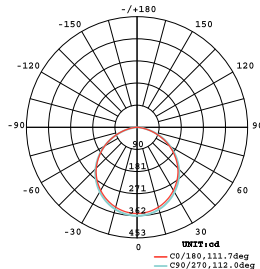

### Τεχνικά Στοιχεία

Υλικό Περιβλήματος	Αλουμίνιο
Υλικό Οπτικού Συστήματος	Πλαστικό Οπάλ
Χρώμα	Λευκό
Τάση Εισόδου	230V AC
Συχνότητα Εισόδου	50~60Hz
Συνολική Ισχύς	23W
Τύπος LED	SMD
Διάρκεια Ζωής	30.000 ώρες
Κατηγορία Προστασίας	CLASS II
Δείκτης Στεγανότητας	IP20
Συντελεστής Ισχύος	>0.50
LED Τροφοδοτικό	Ναι
Ρυθμιζ. Φωτεινότητα	Όχι
Αντικαταστάσιμο LED / Τροφοδοτικό	Όχι / Ναι

### Φωτομετρικά Στοιχεία

Θερμοκρασία Χρώματος	3000K
Φωτεινή Ροή	2050Lm
Διάχυση Φωτεινής Δέσμης	120°
Δείκτης Χρωματ. Απόδοσης	≥80

### Ενεργειακά Στοιχεία

Ενεργειακή Κλάση	F
Κατανάλωση Ενέργειας	23.0 kWh/1000h

Τα τεχνικά στοιχεία του προϊόντος ενδέχεται να διαφέρουν από τα αναγραφόμενα +/- 10%