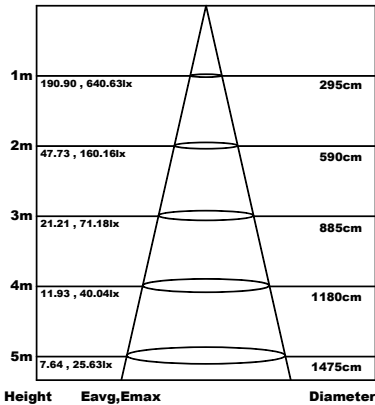

### Τεχνικά Στοιχεία

Υλικό Περιβλήματος	Αλουμίνιο
Υλικό Οπτικού Συστήματος	Πλαστικό Οπάλ
Χρώμα	Λευκό
Τάση Εισόδου	230V AC
Συχνότητα Εισόδου	50~60Hz
Συνολική Ισχύς	23W
Τύπος LED	SMD
Διάρκεια Ζωής	30.000 ώρες
Κατηγορία Προστασίας	CLASS II
Δείκτης Στεγανότητας	IP20
Συντελεστής Ισχύος	>0.50
LED Τροφοδοτικό	Ναι
Ρυθμιζ. Φωτεινότητα	Όχι
Αντικαταστάσιμο LED / Τροφοδοτικό	Όχι / Ναι

### Φωτομετρικά Στοιχεία

Θερμοκρασία Χρώματος	3000K
Φωτεινή Ροή	2050Lm
Διάχυση Φωτεινής Δέσμης	120°
Δείκτης Χρωματ. Απόδοσης	≥80