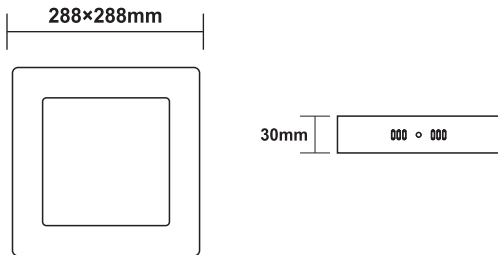

### Τεχνικά Στοιχεία

Υλικό Περιβλήματος	Αλουμίνιο
Υλικό Οπτικού Συστήματος	Πλαστικό Οπάλ
Χρώμα	Νίκελ ματ
Τάση Εισόδου	230V AC
Συχνότητα Εισόδου	50~60Hz
Συνολική Ισχύς	23W
Τύπος LED	SMD
Διάρκεια Ζωής	30.000 ώρες
Κατηγορία Προστασίας	CLASS II
Δείκτης Στεγανότητας	IP20
LED Τροφοδοτικό	Ναι
Ρυθμιζ. Φωτεινότητα	Όχι
Αντικαταστάσιμο LED / Τροφοδοτικό	Όχι / Ναι