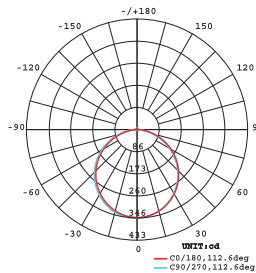

### Τεχνικά Στοιχεία

Υλικό Περιβλήματος	Αλουμίνιο
Υλικό Οπτικού Συστήματος	Πλαστικό Οπάλ
Χρώμα	Νίκελ ματ
Τάση Εισόδου	230V AC
Συχνότητα Εισόδου	50~60Hz
Συνολική Ισχύς	23W
Τύπος LED	SMD
Διάρκεια Ζωής	30.000 ώρες
Κατηγορία Προστασίας	CLASS II
Δείκτης Στεγανότητας	IP20
LED Τροφοδοτικό	Ναι
Ρυθμιζ. Φωτεινότητα	Όχι
Αντικαταστάσιμο LED / Τροφοδοτικό	Όχι / Ναι

### Φωτομετρικά Στοιχεία

Θερμοκρασία Χρώματος	4000K
Φωτεινή Ροή	2120Lm
Διάχυση Φωτεινής Δέσμης	120°
Δείκτης Χρωματ. Απόδοσης	≥80

### Ενεργειακά Στοιχεία

Ενεργειακή Κλάση	F
Κατανάλωση Ενέργειας	23.0 kWh/1000h

Τα τεχνικά στοιχεία του προϊόντος ενδέχεται να διαφέρουν από τα αναγραφόμενα +/- 10%