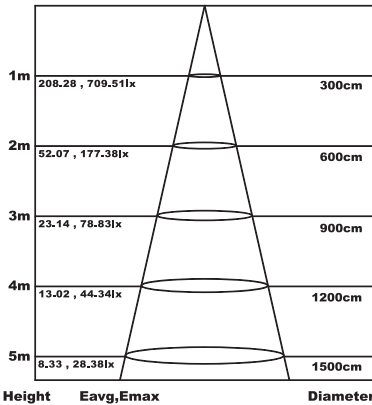

### Τεχνικά Στοιχεία

Υλικό Περιβλήματος	Αλουμίνιο
Υλικό Οπτικού Συστήματος	Πλαστικό Οπάλ
Χρώμα	Νίκελ ματ
Τάση Εισόδου	230V AC
Συχνότητα Εισόδου	50~60Hz
Συνολική Ισχύς	23W
Τύπος LED	SMD
Διάρκεια Ζωής	30.000 ώρες
Κατηγορία Προστασίας	CLASS II
Δείκτης Στεγανότητας	IP20
LED Τροφοδοτικό	Ναι
Ρυθμιζ. Φωτεινότητα	Όχι
Αντικαταστάσιμο LED / Τροφοδοτικό	Όχι / Ναι

### Φωτομετρικά Στοιχεία

Θερμοκρασία Χρώματος	4000K
Φωτεινή Ροή	2120Lm
Διάχυση Φωτεινής Δέσμης	120°
Δείκτης Χρωματ. Απόδοσης	≥80