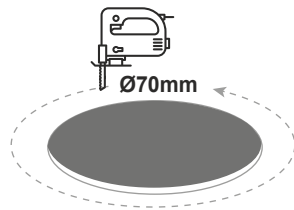

LED ΤΕΤΡΑΓΩΝΟ ΧΩΝΕΥΤΟ ΦΩΤΙΣΤΙΚΟ

2^{ΕΤΗ}
ΕΓΓΥΗΣΗΣ

Εφαρμογή

Αυτό το φωτιστικό είναι κατάλληλο για τοποθέτηση σε εξωτερικό χώρο.

Τεχνικά Στοιχεία

Υλικό Περιβλήματος	Θερμοπλαστικό ΡΤΒ
Υλικό Οπτικού Συστήματος	Οπάλ Πολυκαρβονικό
Χρώμα	Λευκό
Τάση Εισόδου	230V AC
Συχνότητα Εισόδου	50~60Hz
Συνολική Ισχύς	5W
Τύπος LED	SMD
Διάρκεια Ζωής	30.000 ώρες
Κατηγορία Προστασίας	CLASS II
Δείκτης Στεγανότητας	IP65
LED Τροφοδοτικό	Ναι (Εσωτερικό)
Ρυθμιζ. Φωτεινότητα	Όχι
Αντικαταστάσιμο LED / Τροφοδοτικό	Όχι / Όχι

Φωτομετρικά Στοιχεία

Θερμοκρασία Χρώματος	4000K
Φωτεινή Ροή	410lm
Διάχυση Φωτεινής Δέσμης	120°
Δείκτης Χρωματ. Απόδοσης	≥80

Ενεργειακά Στοιχεία

Ενεργειακή Κλάση	F
Κατανάλωση Ενέργειας	5.0 kWh/1000h

Τα τεχνικά στοιχεία του προϊόντος ενδέχεται να διαφέρουν από τα αναγραφόμενα +/- 10%