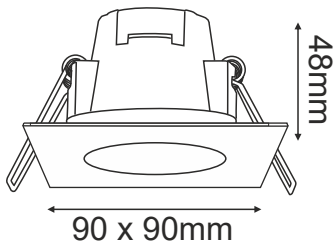

LED ΤΕΤΡΑΓΩΝΟ ΧΩΝΕΥΤΟ ΦΩΤΙΣΤΙΚΟ

2^{ΕΤΗ}
ΕΓΓΥΗΣΗΣ

Εφαρμογή

Αυτό το φωτιστικό είναι κατάλληλο για τοποθέτηση σε εξωτερικό χώρο.

Τεχνικά Στοιχεία

Υλικό Περιβλήματος	Θερμοπλαστικό ΡΤΒ
Υλικό Οπτικού Συστήματος	Οπάλ Πολυκαρβονικό
Χρώμα	Λευκό
Τάση Εισόδου	230V AC
Συχνότητα Εισόδου	50~60Hz
Συνολική Ισχύς	5W
Τύπος LED	SMD
Διάρκεια Ζωής	30.000 ώρες
Κατηγορία Προστασίας	CLASS II
Δείκτης Στεγανότητας	IP65
LED Τροφοδοτικό	Ναι (Εσωτερικό)
Ρυθμιζ. Φωτεινότητα	Όχι
Αντικαταστάσιμο LED / Τροφοδοτικό	Όχι / Όχι

Φωτομετρικά Στοιχεία

Θερμοκρασία Χρώματος	4000K
Φωτεινή Ροή	410lm
Διάχυση Φωτεινής Δέσμης	120°
Δείκτης Χρωματ. Απόδοσης	≥80

Ενεργειακά Στοιχεία

Ενεργειακή Κλάση	F
Κατανάλωση Ενέργειας	5.0 kWh/1000h

Τα τεχνικά στοιχεία του προϊόντος ενδέχεται να διαφέρουν από τα αναγραφόμενα +/- 10%