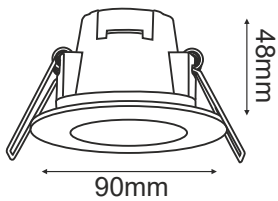

LED ΕΠΙΤΟΙΧΟ ΦΩΤΙΣΤΙΚΟ

Κωδικός:
VERA560RWN

2 ΕΤΗ
ΕΓΓΥΗΣΗΣ

Εφαρμογή

Αυτό το φωτιστικό είναι κατάλληλο για τοποθέτηση σε εξωτερικό χώρο.

Τεχνικά Στοιχεία

Υλικό Περιβλήματος	Θερμοπλαστικό ΡΤΒ
Υλικό Οπτικού Συστήματος	Οπάλ Πολυκαρβονικό
Χρώμα	Λευκό
Τάση Εισόδου	230V AC
Συχνότητα Εισόδου	50~60Hz
Συνολική Ισχύς	5W
Τύπος LED	SMD
Διάρκεια Ζωής	30.000 ώρες
Κατηγορία Προστασίας	CLASS II 
Δείκτης Στεγανότητας	IP65
LED Τροφοδοτικό	Ναι (Εσωτερικό)
Ρυθμιζ. Φωτεινότητα	Όχι
Αντικαταστάσιμο LED / Τροφοδοτικό	Ναι / Ναι

Φωτομετρικά Στοιχεία

Θερμοκρασία Χρώματος	6000K
Φωτεινή Ροή	420Lm
Διάχυση Φωτεινής Δέσμης	120°
Δείκτης Χρωματ. Απόδοσης	≥80

Ενεργειακά Στοιχεία

Ενεργειακή Κλάση	F
Κατανάλωση Ενέργειας	5.0 kWh/1000h

Τα τεχνικά στοιχεία του προϊόντος ενδέχεται να διαφέρουν από τα αναγραφόμενα +/- 10%