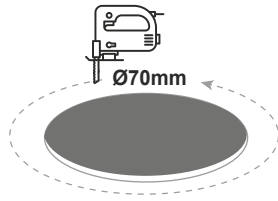

LED ΕΠΙΤΟΙΧΟ ΦΩΤΙΣΤΙΚΟ

Κωδικός:
VERA560RWN

2 ΕΤΗ
ΕΓΓΥΗΣΗΣ

Εφαρμογή

Αυτό το φωτιστικό είναι κατάλληλο για τοποθέτηση σε εξωτερικό χώρο.

Τεχνικά Στοιχεία

Υλικό Περιβλήματος	Θερμοπλαστικό ΡΤΒ
Υλικό Οπτικού Συστήματος	Οπάλ Πολυκαρβονικό
Χρώμα	Λευκό
Τάση Εισόδου	230V AC
Συχνότητα Εισόδου	50~60Hz
Συνολική Ισχύς	5W
Τύπος LED	SMD
Διάρκεια Ζωής	30.000 ώρες
Κατηγορία Προστασίας	CLASS II 
Δείκτης Στεγανότητας	IP65
LED Τροφοδοτικό	Ναι (Εσωτερικό)
Ρυθμιζ. Φωτεινότητα	Όχι
Αντικαταστάσιμο LED / Τροφοδοτικό	Ναι / Ναι

Φωτομετρικά Στοιχεία

Θερμοκρασία Χρώματος	6000K
Φωτεινή Ροή	420Lm
Διάχυση Φωτεινής Δέσμης	120°
Δείκτης Χρωματ. Απόδοσης	≥80

Ενεργειακά Στοιχεία

Ενεργειακή Κλάση	F
Κατανάλωση Ενέργειας	5.0 kWh/1000h

Τα τεχνικά στοιχεία του προϊόντος ενδέχεται να διαφέρουν από τα αναγραφόμενα +/- 10%