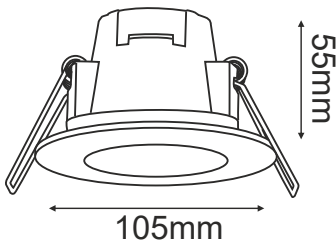

LED ΣΤΡΟΓΓΥΛΟ ΧΩΝΕΥΤΟ ΦΩΤΙΣΤΙΚΟ

Κωδικός:
VERA840RW

2 ΕΤΗ
ΕΓΓΥΗΣΗΣ

Εφαρμογή

Αυτό το φωτιστικό είναι κατάλληλο για τοποθέτηση σε εξωτερικό χώρο.

Τεχνικά Στοιχεία

Υλικό Περιβλήματος	Θερμοπλαστικό ΡΤΒ
Υλικό Οπτικού Συστήματος	Οπάλ Πολυκαρβονικό
Χρώμα	Λευκό
Τάση Εισόδου	230V AC
Συχνότητα Εισόδου	50~60Hz
Συνολική Ισχύς	8W
Τύπος LED	SMD
Διάρκεια Ζωής	30.000 ώρες
Κατηγορία Προστασίας	CLASS II
Δείκτης Στεγανότητας	IP65
LED Τροφοδοτικό	Ναι (Εσωτερικό)
Ρυθμιζ. Φωτεινότητα	Όχι
Αντικαταστάσιμο LED / Τροφοδοτικό	Όχι / Όχι

Φωτομετρικά Στοιχεία

Θερμοκρασία Χρώματος	4000K
Φωτεινή Ροή	650lm
Διάχυση Φωτεινής Δέσμης	120°
Δείκτης Χρωματ. Απόδοσης	≥80

Ενεργειακά Στοιχεία

Ενεργειακή Κλάση	E
Κατανάλωση Ενέργειας	8.0 kWh/1000h

Τα τεχνικά στοιχεία του προϊόντος ενδέχεται να διαφέρουν από τα αναγραφόμενα +/- 10%