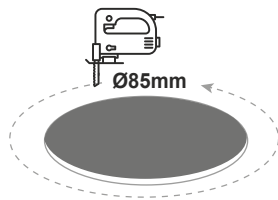

LED ΣΤΡΟΓΓΥΛΟ ΧΩΝΕΥΤΟ ΦΩΤΙΣΤΙΚΟ

Κωδικός:
VERA840RW

2 ΕΤΗ
ΕΓΓΥΗΣΗΣ

Εφαρμογή

Αυτό το φωτιστικό είναι κατάλληλο για τοποθέτηση σε εξωτερικό χώρο.

Τεχνικά Στοιχεία

Υλικό Περιβλήματος	Θερμοπλαστικό ΡΤΒ
Υλικό Οπτικού Συστήματος	Οπάλ Πολυκαρβονικό
Χρώμα	Λευκό
Τάση Εισόδου	230V AC
Συχνότητα Εισόδου	50~60Hz
Συνολική Ισχύς	8W
Τύπος LED	SMD
Διάρκεια Ζωής	30.000 ώρες
Κατηγορία Προστασίας	CLASS II
Δείκτης Στεγανότητας	IP65
LED Τροφοδοτικό	Ναι (Εσωτερικό)
Ρυθμιζ. Φωτεινότητα	Όχι
Αντικαταστάσιμο LED / Τροφοδοτικό	Όχι / Όχι

Φωτομετρικά Στοιχεία

Θερμοκρασία Χρώματος	4000K
Φωτεινή Ροή	650lm
Διάχυση Φωτεινής Δέσμης	120°
Δείκτης Χρωματ. Απόδοσης	≥80

Ενεργειακά Στοιχεία

Ενεργειακή Κλάση	E
Κατανάλωση Ενέργειας	8.0 kWh/1000h

Τα τεχνικά στοιχεία του προϊόντος ενδέχεται να διαφέρουν από τα αναγραφόμενα +/- 10%