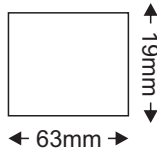

Προστασία

- ✓ OVERCURRENT
- ✓ OVERLOAD
- ✓ SHORT CIRCUIT
- ✓ SURGE

Τα τεχνικά στοιχεία του προϊόντος ενδέχεται να διαφέρουν από τα αναγραφόμενα +/- 10%

ΑΠΟΣΤΟΛΙΔΗΣ Α.Ε.Β.Ε.
ΒΙ.Π.Ε. Σερρών | 62100 Σέρρες, Ελλάδα
Τ. +30 23210 77020-21 | Φ. +30 23210 77022
info@acalight.gr | www.acalight.gr