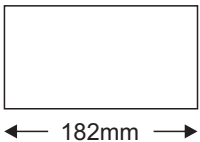

Προστασία

- ✓ OVERCURRENT
- ✓ OVERLOAD
- ✓ SHORT CIRCUIT
- ✓ SURGE

Τα τεχνικά στοιχεία του προϊόντος ενδέχεται να διαφέρουν από τα αναγραφόμενα +/- 10%

ΑΠΟΣΤΟΛΙΔΗΣ Α.Ε.Β.Ε.
ΒΙ.Π.Ε. Σερρών | 62100 Σέρρες, Ελλάδα
Τ. +30 23210 77020-21 | Φ. +30 23210 77022
info@acalight.gr | www.acalight.gr