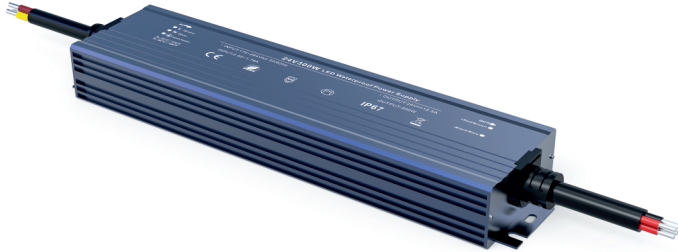

## ΜΕΤΑΛΛΙΚΟ ΑΔΙΑΒΡΟΧΟ ΤΡΟΦΟΔΟΤΙΚΟ LED

Κωδικός:  
**W100CV12N**

**5** ΕΤΗ  
ΕΓΓΥΗΣΗΣ

### Τεχνικά Στοιχεία

Υλικό Περιβλήματος **Αλουμίνιο**

Χρώμα **Μεταλλικό**

Τάση Εισόδου **230V AC**

Τάση Εξόδου **12V DC**

Συχνότητα Εισόδου **50~60Hz**

Συνολική Ισχύς **100W**

Μέγιστο Φορτίο **80-85%**

Ένταση Ρεύματος Εξόδου **12.5A**

Διάρκεια Ζωής **50.000 ώρες**

Κατηγορία Προστασίας **CLASS I** 

Δείκτης Στεγανότητας **IP67**

Θερμοκρασία Λειτουργίας **-30° ~ +60°**

### Εφαρμογή

- Κατάλληλο για τοποθέτηση σε εξωτερικούς χώρους
- Συμβατό **MONO** με λωρίδα LED 12V DC