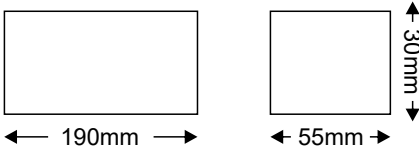

Protection

- ✓ OVERVOLTAGE
- ✓ OVERLOAD
- ✓ SHORT CIRCUIT
- ✓ OVERHEAT
- ✓ SURGE

Τα τεχνικά στοιχεία του προϊόντος ενδέχεται να διαφέρουν από τα αναγραφόμενα +/- 10%

ΑΠΟΣΤΟΛΙΔΗΣ Α.Ε.Β.Ε.
ΒΙ.Π.Ε. Σερρών | 62100 Σέρρες, Ελλάδα
Τ. +30 23210 77020-21 | Φ. +30 23210 77022
info@acalight.gr | www.acalight.gr