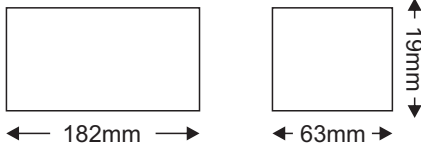

Τεχνικά Στοιχεία

Υλικό Περιβλήματος **Αλουμίνιο**

Χρώμα **Μεταλλικό**

Τάση Εισόδου **230V AC**

Τάση Εξόδου **24V DC**

Συχνότητα Εισόδου **50~60Hz**

Συνολική Ισχύς **100W**

Μέγιστο Φορτίο **80-85%**

Ονομαστικό Ρεύμα **4.2A**

Κυματισμός & Θόρυβος **120mVP-P**

Διάρκεια Ζωής **50.000 ώρες**

Κλάση Προστασίας **Κλάση I**

Δείκτης Στεγανότητας **IP67**

Θερμοκρασία Λειτουργίας **-30° ~ +60°**

Εύρος Σχετικής Υγρασίας Λειτουργίας **20 ~ 90% RH**