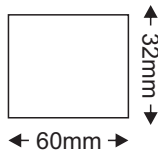

Θερμοκρασία Λειτουργίας **-30° ~ +60°**

Εφαρμογή

- Κατάλληλο για τοποθέτηση σε εξωτερικούς χώρους
- Συμβατό **ΜΟΝΟ** με λωρίδα LED 12V DC

Προστασία

- ✓ OVERCURRENT
- ✓ OVERLOAD
- ✓ SHORT CIRCUIT
- ✓ SURGE