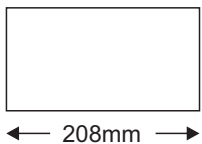

Προστασία

- ✓ OVERCURRENT
- ✓ OVERLOAD
- ✓ SHORT CIRCUIT
- ✓ SURGE

Τα τεχνικά στοιχεία του προϊόντος ενδέχεται να διαφέρουν από τα αναγραφόμενα +/- 10%

ΑΠΟΣΤΟΛΙΔΗΣ Α.Ε.Β.Ε.
ΒΙ.Π.Ε. Σερρών | 62100 Σέρρες, Ελλάδα
Τ. +30 23210 77020-21 | Φ. +30 23210 77022
info@acalight.gr | www.acalight.gr