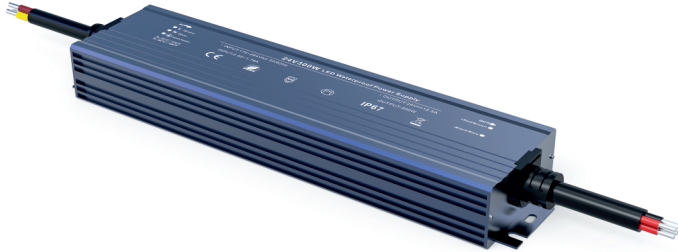

ΜΕΤΑΛΛΙΚΟ ΑΔΙΑΒΡΟΧΟ ΤΡΟΦΟΔΟΤΙΚΟ LED

Κωδικός:
W150CV24N

5 ΕΤΗ
ΕΓΓΥΗΣΗΣ

Τεχνικά Στοιχεία

Υλικό Περιβλήματος **Αλουμίνιο**

Χρώμα **Μεταλλικό**

Τάση Εισόδου **230V AC**

Τάση Εξόδου **24V DC**

Συχνότητα Εισόδου **50~60Hz**

Συνολική Ισχύς **150W**

Μέγιστο Φορτίο **80-85%**

Ένταση Ρεύματος Εξόδου **12.5A**

Διάρκεια Ζωής **50.000 ώρες**

Κατηγορία Προστασίας **CLASS I** 

Δείκτης Στεγανότητας **IP67**

Θερμοκρασία Λειτουργίας **-30° ~ +60°**

Εφαρμογή

- Κατάλληλο για τοποθέτηση σε εξωτερικούς χώρους
- Συμβατό **ΜΟΝΟ** με λωρίδα LED 24V DC

Προστασία

- ✓ OVERCURRENT
- ✓ OVERLOAD
- ✓ SHORT CIRCUIT
- ✓ SURGE