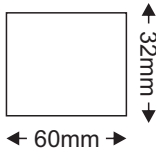

Προστασία

- ✓ OVERCURRENT
- ✓ OVERLOAD
- ✓ SHORT CIRCUIT
- ✓ SURGE

Τα τεχνικά στοιχεία του προϊόντος ενδέχεται να διαφέρουν από τα αναγραφόμενα +/- 10%

ΑΠΟΣΤΟΛΙΔΗΣ Α.Ε.Β.Ε.
ΒΙ.Π.Ε. Σερρών | 62100 Σέρρες, Ελλάδα
Τ. +30 23210 77020-21 | Φ. +30 23210 77022
info@acalight.gr | www.acalight.gr