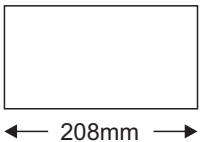

Προστασία

- ✓ OVERCURRENT
- ✓ OVERLOAD
- ✓ SHORT CIRCUIT
- ✓ SURGE

Τα τεχνικά στοιχεία του προϊόντος ενδέχεται να διαφέρουν από τα αναγραφόμενα +/- 10%

ΑΠΟΣΤΟΛΙΔΗΣ Α.Ε.Β.Ε.
ΒΙ.Π.Ε. Σερρών | 62100 Σέρρες, Ελλάδα
Τ. +30 23210 77020-21 | Φ. +30 23210 77022
info@acalight.gr | www.acalight.gr