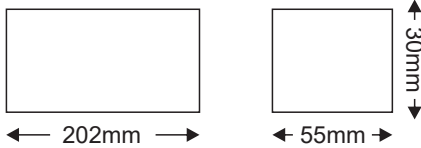

Τεχνικά Στοιχεία

Υλικό Περιβλήματος	Μεταλλικό
Τάση Εισόδου	230V AC
Τάση Εξόδου	24V DC
Συχνότητα Εισόδου	50~60Hz
Συνολική Ισχύς	150W
Μέγιστο Φορτίο	80-85%
Ένταση Ρεύματος Εξόδου	6.3A
Διάρκεια Ζωής	30.000 ώρες
Κατηγορία Προστασίας	CLASS I
Δείκτης Στεγανότητας	IP67
Θερμοκρασία Λειτουργίας	-30° ~ +60°