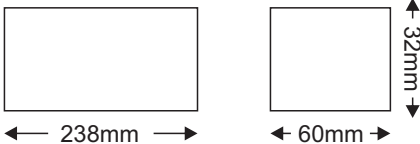

Προστασία

- ✓ OVERCURRENT
- ✓ OVERLOAD
- ✓ SHORT CIRCUIT
- ✓ SURGE

Τα τεχνικά στοιχεία του προϊόντος ενδέχεται να διαφέρουν από τα αναγραφόμενα +/- 10%

ΑΠΟΣΤΟΛΙΔΗΣ Α.Ε.Β.Ε.
ΒΙ.Π.Ε. Σερρών | 62100 Σέρρες, Ελλάδα
Τ. +30 23210 77020-21 | Φ. +30 23210 77022
info@acalight.gr | www.acalight.gr