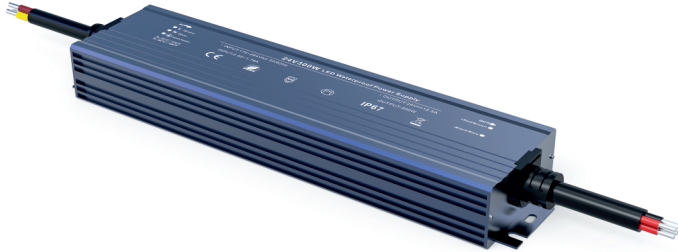

## ΜΕΤΑΛΛΙΚΟ ΑΔΙΑΒΡΟΧΟ ΤΡΟΦΟΔΟΤΙΚΟ LED

Κωδικός:  
**W200CV12N**

**5** ΕΤΗ  
ΕΓΓΥΗΣΗΣ

### Τεχνικά Στοιχεία

Υλικό Περιβλήματος **Αλουμίνιο**

Χρώμα **Μεταλλικό**

Τάση Εισόδου **230V AC**

Τάση Εξόδου **12V DC**

Συχνότητα Εισόδου **50~60Hz**

Συνολική Ισχύς **200W**

Μέγιστο Φορτίο **80-85%**

Ένταση Ρεύματος Εξόδου **12.5A**

Διάρκεια Ζωής **50.000 ώρες**

Κατηγορία Προστασίας **CLASS I** 

Δείκτης Στεγανότητας **IP67**

Θερμοκρασία Λειτουργίας **-30° ~ +60°**

### Εφαρμογή

- Κατάλληλο για τοποθέτηση σε εξωτερικούς χώρους
- Συμβατό **MONO** με λωρίδα LED 12V DC