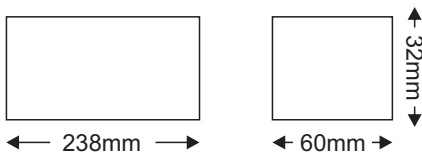

Προστασία

- ✓ OVERCURRENT
- ✓ OVERLOAD
- ✓ SHORT CIRCUIT
- ✓ SURGE

Τα τεχνικά στοιχεία του προϊόντος ενδέχεται να διαφέρουν από τα αναγραφόμενα +/- 10%

ΑΠΟΣΤΟΛΙΔΗΣ Α.Ε.Β.Ε.
ΒΙ.Π.Ε. Σερρών | 62100 Σέρρες, Ελλάδα
Τ. +30 23210 77020-21 | Φ. +30 23210 77022
info@acalight.gr | www.acalight.gr