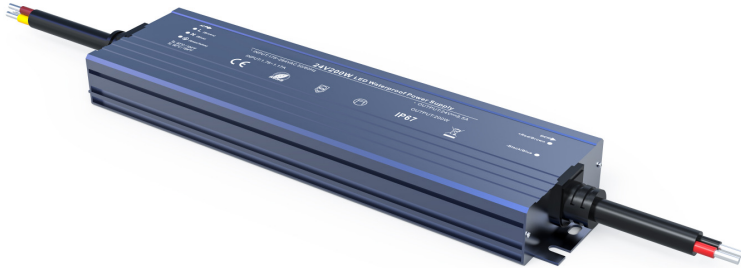

## ΜΕΤΑΛΛΙΚΟ ΑΔΙΑΒΡΟΧΟ ΤΡΟΦΟΔΟΤΙΚΟ LED

Κωδικός:  
**W200CV24N**

**5** ΕΤΗ  
ΕΓΓΥΗΣΗΣ

### Τεχνικά Στοιχεία

Υλικό Περιβλήματος **Αλουμίνιο**

Χρώμα **Μεταλλικό**

Τάση Εισόδου **230V AC**

Τάση Εξόδου **24V DC**

Συχνότητα Εισόδου **50~60Hz**

Συνολική Ισχύς **200W**

Μέγιστο Φορτίο **80-85%**

Ένταση Ρεύματος Εξόδου **8.3A**

Διάρκεια Ζωής **50.000 ώρες**

Κατηγορία Προστασίας **CLASS I** 

Δείκτης Στεγανότητας **IP67**

Θερμοκρασία Λειτουργίας **-30° ~ +60°**

### Εφαρμογή

- Κατάλληλο για τοποθέτηση σε εξωτερικούς χώρους
- Συμβατό **ΜΟΝΟ** με λωρίδα LED 24V DC