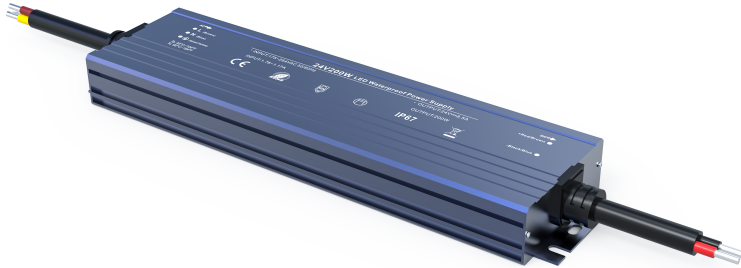

ΜΕΤΑΛΛΙΚΟ ΑΔΙΑΒΡΟΧΟ ΤΡΟΦΟΔΟΤΙΚΟ LED

Κωδικός:
W200CV24N

5 ΕΤΗ
ΕΓΓΥΗΣΗΣ

Τεχνικά Στοιχεία

Υλικό Περιβλήματος **Αλουμίνιο**

Χρώμα **Μεταλλικό**

Τάση Εισόδου **230V AC**

Τάση Εξόδου **24V DC**

Συχνότητα Εισόδου **50~60Hz**

Συνολική Ισχύς **200W**

Μέγιστο Φορτίο **80-85%**

Ένταση Ρεύματος Εξόδου **8.3A**

Διάρκεια Ζωής **50.000 ώρες**

Κατηγορία Προστασίας **CLASS I** 

Δείκτης Στεγανότητας **IP67**

Θερμοκρασία Λειτουργίας **-30° ~ +60°**

Εφαρμογή

- Κατάλληλο για τοποθέτηση σε εξωτερικούς χώρους
- Συμβατό **ΜΟΝΟ** με λωρίδα LED 24V DC

Προστασία

- ✓ OVERCURRENT
- ✓ OVERLOAD
- ✓ SHORT CIRCUIT
- ✓ SURGE

Τα τεχνικά στοιχεία του προϊόντος ενδέχεται να διαφέρουν από τα αναγραφόμενα +/- 10%