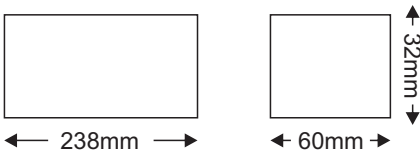

Εφαρμογή

- Κατάλληλο για τοποθέτηση σε εξωτερικούς χώρους
- Συμβατό **ΜΟΝΟ** με λωρίδα LED 24V DC

Προστασία

- ✓ OVERCURRENT
- ✓ OVERLOAD
- ✓ SHORT CIRCUIT
- ✓ SURGE

Τα τεχνικά στοιχεία του προϊόντος ενδέχεται να διαφέρουν από τα αναγραφόμενα +/- 10%