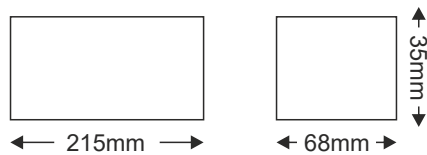

Protection

- ✓ OVERVOLTAGE
- ✓ OVERLOAD
- ✓ SHORT CIRCUIT
- ✓ OVERHEAT
- ✓ SURGE

Τεχνικά Στοιχεία

Υλικό Περιβλήματος	Μεταλλικό
Τάση Εισόδου	230V AC
Τάση Εξόδου	24V DC
Συχνότητα Εισόδου	50~60Hz
Συνολική Ισχύς	200W
Μέγιστο Φορτίο	80-85%
Ένταση Ρεύματος Εξόδου	8.3A
Διάρκεια Ζωής	30.000 ώρες
Κατηγορία Προστασίας	CLASS I
Δείκτης Στεγανότητας	IP67
Θερμοκρασία Λειτουργίας	-30° ~ +60°

Τα τεχνικά στοιχεία του προϊόντος ενδέχεται να διαφέρουν από τα αναγραφόμενα +/- 10%

ΑΠΟΣΤΟΛΙΔΗΣ Α.Ε.Β.Ε.
ΒΙ.Π.Ε. Σερρών | 62100 Σέρρες, Ελλάδα
Τ. +30 23210 77020-21 | Φ. +30 23210 77022
info@acalight.gr | www.acalight.gr