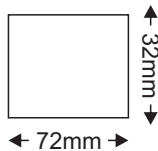

Προστασία

- ✓ OVERCURRENT
- ✓ OVERLOAD
- ✓ SHORT CIRCUIT
- ✓ SURGE

Τα τεχνικά στοιχεία του προϊόντος ενδέχεται να διαφέρουν από τα αναγραφόμενα +/- 10%

ΑΠΟΣΤΟΛΙΔΗΣ Α.Ε.Β.Ε.
ΒΙ.Π.Ε. Σερρών | 62100 Σέρρες, Ελλάδα
Τ. +30 23210 77020-21 | Φ. +30 23210 77022
info@acalight.gr | www.acalight.gr