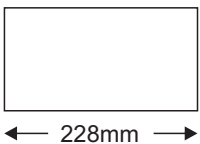

Προστασία

- ✓ OVERCURRENT
- ✓ OVERLOAD
- ✓ SHORT CIRCUIT
- ✓ SURGE

Τα τεχνικά στοιχεία του προϊόντος ενδέχεται να διαφέρουν από τα αναγραφόμενα +/- 10%

ΑΠΟΣΤΟΛΙΔΗΣ Α.Ε.Β.Ε.
ΒΙ.Π.Ε. Σερρών | 62100 Σέρρες, Ελλάδα
Τ. +30 23210 77020-21 | Φ. +30 23210 77022
info@acalight.gr | www.acalight.gr