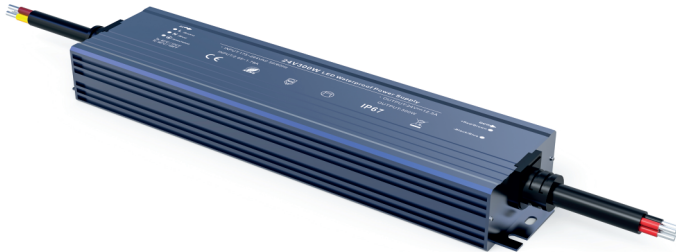

## ΜΕΤΑΛΛΙΚΟ ΑΔΙΑΒΡΟΧΟ ΤΡΟΦΟΔΟΤΙΚΟ LED

Κωδικός:  
**W250CV24N**

**5** ΕΤΗ  
ΕΓΓΥΗΣΗΣ

### Τεχνικά Στοιχεία

Υλικό Περιβλήματος **Αλουμίνιο**

Χρώμα **Μεταλλικό**

Τάση Εισόδου **230V AC**

Τάση Εξόδου **24V DC**

Συχνότητα Εισόδου **50~60Hz**

Συνολική Ισχύς **250W**

Μέγιστο Φορτίο **80-85%**

Ένταση Ρεύματος Εξόδου **12.5A**

Διάρκεια Ζωής **50.000 ώρες**

Κατηγορία Προστασίας **CLASS I** 

Δείκτης Στεγανότητας **IP67**

Θερμοκρασία Λειτουργίας **-30° ~ +60°**

### Εφαρμογή

- Κατάλληλο για τοποθέτηση σε εξωτερικούς χώρους
- Συμβατό **MONO** με λωρίδα LED 24V DC