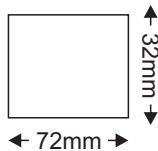

Θερμοκρασία Λειτουργίας **-30° ~ +60°**

Εφαρμογή

- Κατάλληλο για τοποθέτηση σε εξωτερικούς χώρους
- Συμβατό **MONO** με λωρίδα LED 24V DC

Προστασία

- ✓ OVERCURRENT
- ✓ OVERLOAD
- ✓ SHORT CIRCUIT
- ✓ SURGE