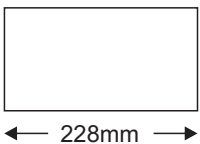

Προστασία

- ✓ OVERCURRENT
- ✓ OVERLOAD
- ✓ SHORT CIRCUIT
- ✓ SURGE

Τα τεχνικά στοιχεία του προϊόντος ενδέχεται να διαφέρουν από τα αναγραφόμενα +/- 10%

ΑΠΟΣΤΟΛΙΔΗΣ Α.Ε.Β.Ε.
ΒΙ.Π.Ε. Σερρών | 62100 Σέρρες, Ελλάδα
Τ. +30 23210 77020-21 | Φ. +30 23210 77022
info@acalight.gr | www.acalight.gr