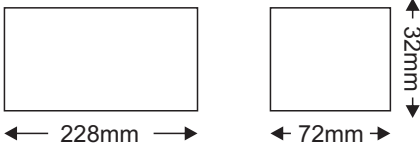

Προστασία

- ✓ OVERCURRENT
- ✓ OVERLOAD
- ✓ SHORT CIRCUIT
- ✓ SURGE

Τα τεχνικά στοιχεία του προϊόντος ενδέχεται να διαφέρουν από τα αναγραφόμενα +/- 10%

ΑΠΟΣΤΟΛΙΔΗΣ Α.Ε.Β.Ε.
ΒΙ.Π.Ε. Σερρών | 62100 Σέρρες, Ελλάδα
Τ. +30 23210 77020-21 | Φ. +30 23210 77022
info@acalight.gr | www.acalight.gr