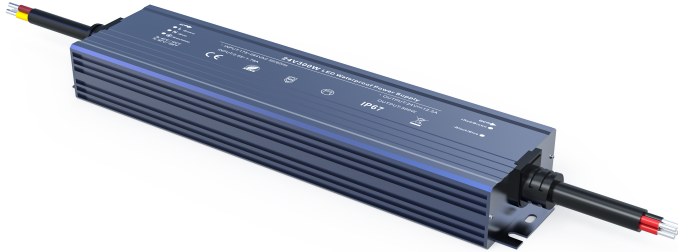

## ΜΕΤΑΛΛΙΚΟ ΑΔΙΑΒΡΟΧΟ ΤΡΟΦΟΔΟΤΙΚΟ LED

Κωδικός:  
**W300CV24N**

**5** ΕΤΗ  
ΕΓΓΥΗΣΗΣ

### Τεχνικά Στοιχεία

Υλικό Περιβλήματος **Αλουμίνιο**

Χρώμα **Μεταλλικό**

Τάση Εισόδου **230V AC**

Τάση Εξόδου **24V DC**

Συχνότητα Εισόδου **50~60Hz**

Συνολική Ισχύς **300W**

Μέγιστο Φορτίο **80-85%**

Ένταση Ρεύματος Εξόδου **12.5A**

Διάρκεια Ζωής **50.000 ώρες**

Κατηγορία Προστασίας **CLASS I** 

Δείκτης Στεγανότητας **IP67**

Θερμοκρασία Λειτουργίας **-30° ~ +60°**

### Εφαρμογή

- Κατάλληλο για τοποθέτηση σε εξωτερικούς χώρους
- Συμβατό **ΜΟΝΟ** με λωρίδα LED 24V DC