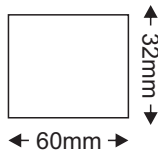

Θερμοκρασία Λειτουργίας **-30° ~ +60°**

Εφαρμογή

- Κατάλληλο για τοποθέτηση σε εξωτερικούς χώρους
- Συμβατό **MONO** με λωρίδα LED 24V DC

Προστασία

- ✓ OVERCURRENT
- ✓ OVERLOAD
- ✓ SHORT CIRCUIT
- ✓ SURGE