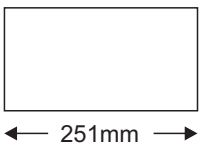

Προστασία

- ✓ OVERCURRENT
- ✓ OVERLOAD
- ✓ SHORT CIRCUIT
- ✓ SURGE

Τα τεχνικά στοιχεία του προϊόντος ενδέχεται να διαφέρουν από τα αναγραφόμενα +/- 10%

ΑΠΟΣΤΟΛΙΔΗΣ Α.Ε.Β.Ε.
ΒΙ.Π.Ε. Σερρών | 62100 Σέρρες, Ελλάδα
Τ. +30 23210 77020-21 | Φ. +30 23210 77022
info@acalight.gr | www.acalight.gr