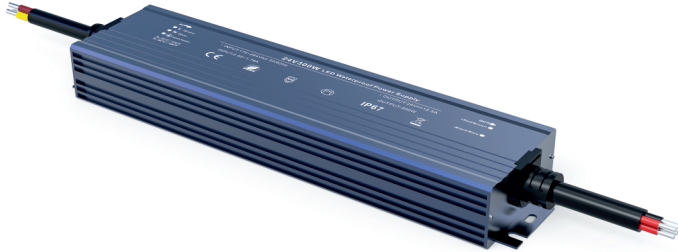

ΜΕΤΑΛΛΙΚΟ ΑΔΙΑΒΡΟΧΟ ΤΡΟΦΟΔΟΤΙΚΟ LED

Κωδικός:
W400CV24N

5 ΕΤΗ
ΕΓΓΥΗΣΗΣ

Τεχνικά Στοιχεία

Υλικό Περιβλήματος **Αλουμίνιο**

Χρώμα **Μεταλλικό**

Τάση Εισόδου **230V AC**

Τάση Εξόδου **24V DC**

Συχνότητα Εισόδου **50~60Hz**

Συνολική Ισχύς **400W**

Μέγιστο Φορτίο **80-85%**

Ένταση Ρεύματος Εξόδου **12.5A**

Διάρκεια Ζωής **50.000 ώρες**

Κατηγορία Προστασίας **CLASS I** 

Δείκτης Στεγανότητας **IP67**

Θερμοκρασία Λειτουργίας **-30° ~ +60°**

Εφαρμογή

- Κατάλληλο για τοποθέτηση σε εξωτερικούς χώρους
- Συμβατό **MONO** με λωρίδα LED 24V DC

Προστασία

- ✓ OVERCURRENT
- ✓ OVERLOAD
- ✓ SHORT CIRCUIT
- ✓ SURGE