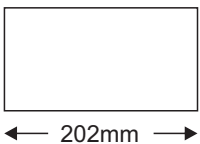

Προστασία

- ✓ OVERCURRENT
- ✓ OVERLOAD
- ✓ SHORT CIRCUIT
- ✓ SURGE

Τα τεχνικά στοιχεία του προϊόντος ενδέχεται να διαφέρουν από τα αναγραφόμενα +/- 10%

ΑΠΟΣΤΟΛΙΔΗΣ Α.Ε.Β.Ε.
ΒΙ.Π.Ε. Σερρών | 62100 Σέρρες, Ελλάδα
Τ. +30 23210 77020-21 | Φ. +30 23210 77022
info@acalight.gr | www.acalight.gr