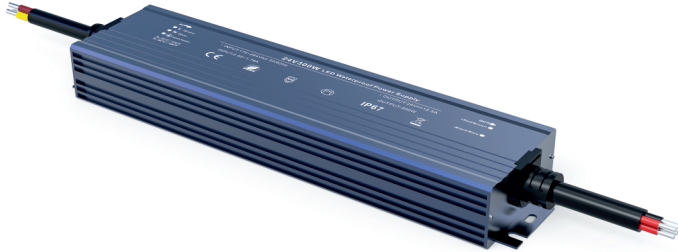

ΜΕΤΑΛΛΙΚΟ ΑΔΙΑΒΡΟΧΟ ΤΡΟΦΟΔΟΤΙΚΟ LED

Κωδικός:
W60CV12N

5 ΕΤΗ
ΕΓΓΥΗΣΗΣ

Τεχνικά Στοιχεία

Υλικό Περιβλήματος **Αλουμίνιο**

Χρώμα **Μεταλλικό**

Τάση Εισόδου **230V AC**

Τάση Εξόδου **12V DC**

Συχνότητα Εισόδου **50~60Hz**

Συνολική Ισχύς **60W**

Μέγιστο Φορτίο **80-85%**

Ένταση Ρεύματος Εξόδου **12.5A**

Διάρκεια Ζωής **50.000 ώρες**

Κατηγορία Προστασίας **CLASS I** 

Δείκτης Στεγανότητας **IP67**

Θερμοκρασία Λειτουργίας **-30° ~ +60°**

Εφαρμογή

- Κατάλληλο για τοποθέτηση σε εξωτερικούς χώρους
- Συμβατό **MONO** με λωρίδα LED 12V DC

Προστασία

- ✓ OVERCURRENT
- ✓ OVERLOAD
- ✓ SHORT CIRCUIT
- ✓ SURGE

Τα τεχνικά στοιχεία του προϊόντος ενδέχεται να διαφέρουν από τα αναγραφόμενα +/- 10%