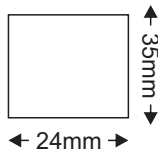

Εφαρμογή

- Κατάλληλο για τοποθέτηση σε εξωτερικούς χώρους
- Συμβατό **MONO** με λωρίδα LED 12V DC

Προστασία

- ✓ OVERCURRENT
- ✓ OVERLOAD
- ✓ SHORT CIRCUIT
- ✓ SURGE

Τα τεχνικά στοιχεία του προϊόντος ενδέχεται να διαφέρουν από τα αναγραφόμενα +/- 10%