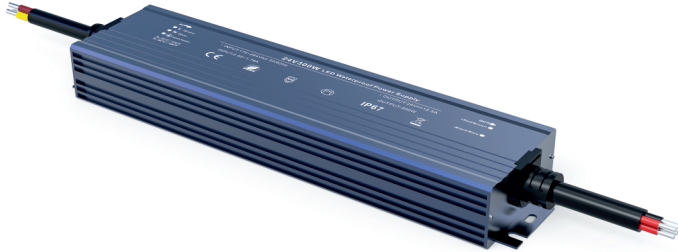

ΜΕΤΑΛΛΙΚΟ ΑΔΙΑΒΡΟΧΟ ΤΡΟΦΟΔΟΤΙΚΟ LED

Κωδικός:
W60CV24N

5 ΕΤΗ
ΕΓΓΥΗΣΗΣ

Τεχνικά Στοιχεία

Υλικό Περιβλήματος **Αλουμίνιο**

Χρώμα **Μεταλλικό**

Τάση Εισόδου **230V AC**

Τάση Εξόδου **24V DC**

Συχνότητα Εισόδου **50~60Hz**

Συνολική Ισχύς **60W**

Μέγιστο Φορτίο **80-85%**

Ένταση Ρεύματος Εξόδου **12.5A**

Διάρκεια Ζωής **50.000 ώρες**

Κατηγορία Προστασίας **CLASS I** 

Δείκτης Στεγανότητας **IP67**

Θερμοκρασία Λειτουργίας **-30° ~ +60°**

Εφαρμογή

- Κατάλληλο για τοποθέτηση σε εξωτερικούς χώρους
- Συμβατό **MONO** με λωρίδα LED 24V DC

Προστασία

- ✓ OVERCURRENT
- ✓ OVERLOAD
- ✓ SHORT CIRCUIT
- ✓ SURGE

Τα τεχνικά στοιχεία του προϊόντος ενδέχεται να διαφέρουν από τα αναγραφόμενα +/- 10%