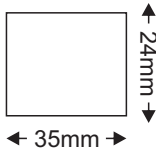

Εφαρμογή

- Κατάλληλο για τοποθέτηση σε εξωτερικούς χώρους
- Συμβατό **MONO** με λωρίδα LED 24V DC

Προστασία

- ✓ OVERCURRENT
- ✓ OVERLOAD
- ✓ SHORT CIRCUIT
- ✓ SURGE

Τα τεχνικά στοιχεία του προϊόντος ενδέχεται να διαφέρουν από τα αναγραφόμενα +/- 10%