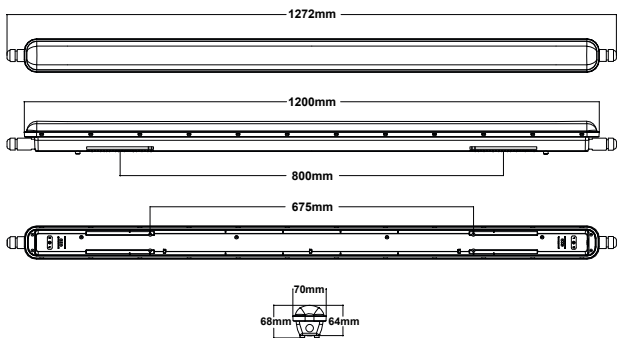

LED SMD ΓΡΑΜΜΙΚΟ ΣΤΕΓΑΝΟ ΦΩΤΙΣΤΙΚΟ

Κωδικός:
WIMP4065

5 ΕΤΗ
ΕΓΓΥΗΣΗΣ

Εφαρμογή

- Αυτό το φωτιστικό είναι κατάλληλο για τοποθέτηση σε εξωτερικό χώρο και σε εσωτερικό χώρο με υψηλή υγρασία

Τεχνικά Στοιχεία

Υλικό Περιβλήματος	Πολυκαρβονικό
Υλικό Οπτικού Συστήματος	Οπάλ Πολυκαρβονικό
Τάση Εισόδου	230V AC
Συχνότητα Εισόδου	50~60Hz
Συνολική Ισχύς	40W
Τύπος LED	SMD (LM80)
Διάρκεια Ζωής	50.000 ώρες
Κατηγορία Προστασίας	CLASS I
Δείκτης Στεγανότητας	IP66
Βαθμός Μηχανικής Κρούσης	IK10
Θερμοκρασία Λειτουργίας	-20°~ +40°C
LED Τροφοδοτικό	Ναι (Εσωτερικό)
Ρυθμιζ. Φωτεινότητα	Όχι
Αντικαταστάσιμο LED / Τροφοδοτικό	Ναι / Ναι

Φωτομετρικά Στοιχεία

Θερμοκρασία Χρώματος	6500K
Φωτεινή Ροή	5800Lm
Διάχυση Φωτεινής Δέσμης	120° Συμμετρική
Δείκτης Χρωματ. Απόδοσης	≥80

Ενεργειακά Στοιχεία

Ενεργειακή Κλάση	D
Κατανάλωση Ενέργειας	40.0 kWh/1000h

Τα τεχνικά στοιχεία του προϊόντος ενδέχεται να διαφέρουν από τα αναγραφόμενα +/- 10%