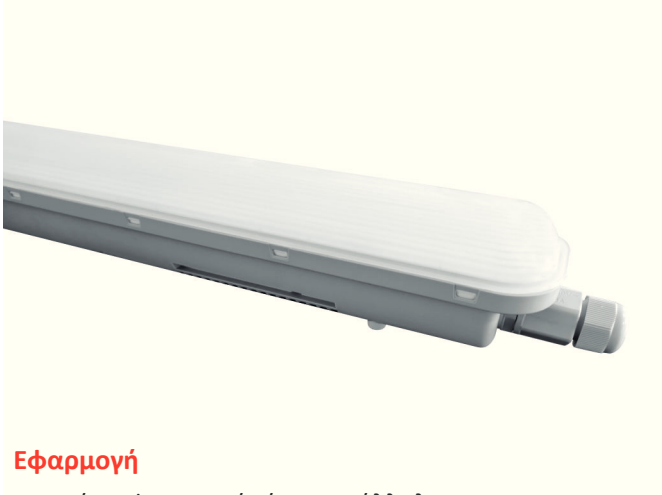

LED SMD ΓΡΑΜΜΙΚΟ ΣΤΕΓΑΝΟ ΦΩΤΙΣΤΙΚΟ

Κωδικός:
WIMP4065

5 ΕΤΗ
ΕΓΓΥΗΣΗΣ

Εφαρμογή

- Αυτό το φωτιστικό είναι κατάλληλο για τοποθέτηση σε εξωτερικό χώρο και σε εσωτερικό χώρο με υψηλή υγρασία

Τεχνικά Στοιχεία

Υλικό Περιβλήματος	Πολυκαρβονικό
Υλικό Οπτικού Συστήματος	Οπάλ Πολυκαρβονικό
Τάση Εισόδου	230V AC
Συχνότητα Εισόδου	50~60Hz
Συνολική Ισχύς	40W
Τύπος LED	SMD (LM80)
Διάρκεια Ζωής	50.000 ώρες
Κατηγορία Προστασίας	CLASS I
Δείκτης Στεγανότητας	IP66
Βαθμός Μηχανικής Κρούσης	IK10
Θερμοκρασία Λειτουργίας	-20°~ +40°C
LED Τροφοδοτικό	Ναι (Εσωτερικό)
Ρυθμιζ. Φωτεινότητα	Όχι
Αντικαταστάσιμο LED / Τροφοδοτικό	Ναι / Ναι