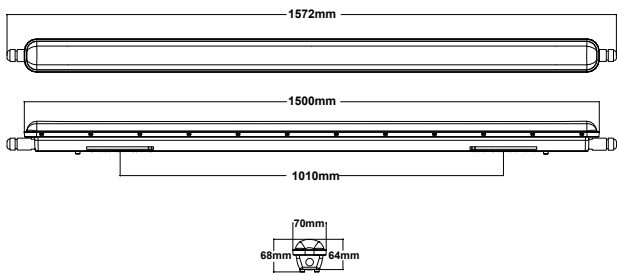

LED SMD ΓΡΑΜΜΙΚΟ ΣΤΕΓΑΝΟ ΦΩΤΙΣΤΙΚΟ

5 ΕΤΗ
ΕΓΓΥΗΣΗΣ

Εφαρμογή

- Αυτό το φωτιστικό είναι κατάλληλο για τοποθέτηση σε εξωτερικό χώρο και σε εσωτερικό χώρο με υψηλή υγρασία

Τεχνικά Στοιχεία

Υλικό Περιβλήματος	Πολυκαρβονικό
Υλικό Οπτικού Συστήματος	Οπάλ Πολυκαρβονικό
Τάση Εισόδου	230V AC
Συχνότητα Εισόδου	50~60Hz
Συνολική Ισχύς	60W
Τύπος LED	SMD (LM80)
Διάρκεια Ζωής	50.000 ώρες
Κατηγορία Προστασίας	CLASS I
Δείκτης Στεγανότητας	IP66
Βαθμός Μηχανικής Κρούσης	IK10
Θερμοκρασία Λειτουργίας	-20°~ +40°C
LED Τροφοδοτικό	Ναι (Εσωτερικό)
Ρυθμιζ. Φωτεινότητα	Όχι
Αντικαταστάσιμο LED / Τροφοδοτικό	Ναι / Ναι

Τα τεχνικά στοιχεία του προϊόντος ενδέχεται να διαφέρουν από τα αναγραφόμενα +/- 10%