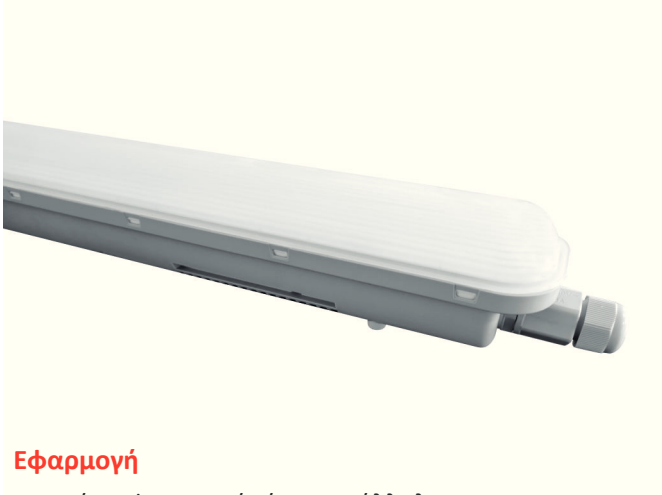

LED SMD ΓΡΑΜΜΙΚΟ ΣΤΕΓΑΝΟ ΦΩΤΙΣΤΙΚΟ

Κωδικός:
WIMP6065

5 ΕΤΗ
ΕΓΓΥΗΣΗΣ

Εφαρμογή

- Αυτό το φωτιστικό είναι κατάλληλο για τοποθέτηση σε εξωτερικό χώρο και σε εσωτερικό χώρο με υψηλή υγρασία

Τεχνικά Στοιχεία

Υλικό Περιβλήματος	Πολυκαρβονικό
Υλικό Οπτικού Συστήματος	Οπάλ Πολυκαρβονικό
Τάση Εισόδου	230V AC
Συχνότητα Εισόδου	50~60Hz
Συνολική Ισχύς	60W
Τύπος LED	SMD (LM80)
Διάρκεια Ζωής	50.000 ώρες
Κατηγορία Προστασίας	CLASS I
Δείκτης Στεγανότητας	IP66
Βαθμός Μηχανικής Κρούσης	IK10
Θερμοκρασία Λειτουργίας	-20°~ +40°C
LED Τροφοδοτικό	Ναι (Εσωτερικό)
Ρυθμιζ. Φωτεινότητα	Όχι
Αντικαταστάσιμο LED / Τροφοδοτικό	Ναι / Ναι

Φωτομετρικά Στοιχεία

Θερμοκρασία Χρώματος	6500K
Φωτεινή Ροή	8700Lm
Διάχυση Φωτεινής Δέσμης	120° Συμμετρική
Δείκτης Χρωματ. Απόδοσης	≥80

Ενεργειακά Στοιχεία

Ενεργειακή Κλάση	D
Κατανάλωση Ενέργειας	40.0 kWh/1000h