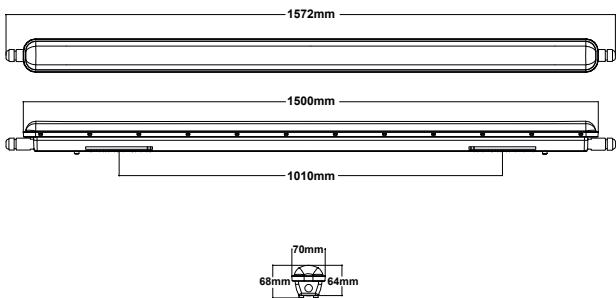

LED SMD ΓΡΑΜΜΙΚΟ ΣΤΕΓΑΝΟ ΦΩΤΙΣΤΙΚΟ

Κωδικός:
WIMP6065

5 ΕΤΗ
ΕΓΓΥΗΣΗΣ

Εφαρμογή

- Αυτό το φωτιστικό είναι κατάλληλο για τοποθέτηση σε εξωτερικό χώρο και σε εσωτερικό χώρο με υψηλή υγρασία

Τεχνικά Στοιχεία

Υλικό Περιβλήματος	Πολυκαρβονικό
Υλικό Οπτικού Συστήματος	Οπάλ Πολυκαρβονικό
Τάση Εισόδου	230V AC
Συχνότητα Εισόδου	50~60Hz
Συνολική Ισχύς	60W
Τύπος LED	SMD (LM80)
Διάρκεια Ζωής	50.000 ώρες
Κατηγορία Προστασίας	CLASS I
Δείκτης Στεγανότητας	IP66
Βαθμός Μηχανικής Κρούσης	IK10
Θερμοκρασία Λειτουργίας	-20°~ +40°C
LED Τροφοδοτικό	Ναι (Εσωτερικό)
Ρυθμιζ. Φωτεινότητα	Όχι
Αντικαταστάσιμο LED / Τροφοδοτικό	Ναι / Ναι

Φωτομετρικά Στοιχεία

Θερμοκρασία Χρώματος	6500K
Φωτεινή Ροή	8700Lm
Διάχυση Φωτεινής Δέσμης	120° Συμμετρική
Δείκτης Χρωματ. Απόδοσης	≥80

Ενεργειακά Στοιχεία

Ενεργειακή Κλάση	D
Κατανάλωση Ενέργειας	40.0 kWh/1000h

Τα τεχνικά στοιχεία του προϊόντος ενδέχεται να διαφέρουν από τα αναγραφόμενα +/- 10%